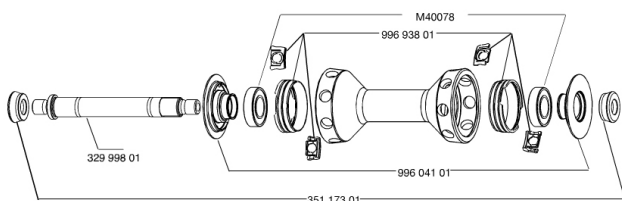

RÉFÉRENCES ROUES

328274 R-SYS 013 FRT WTS

JANTES

 :

30860710	FRONT RIM R-SYS 12
----------	--------------------

RAYONS

99693801	2 BAGUES TRACOMP ARGENT + CLIPS
10795801	9 RAYONS CARBONE AVTS R-SYS & SL ARGENT 285mm

MOYEURS

M40078	ROULEMENTS MOYEU AVT 6901
99604101	ECROU REGL. +ENJOLIVEUR R-SYS
32999801	FRONT AXLE KIT R-SYS / KSYRIUM SL/SLS 2013

ENTRETIEN

12738501	Road Innertube Presta 48mm
----------	----------------------------