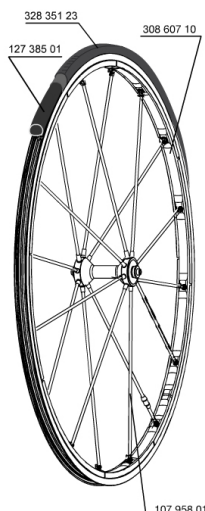

RÉFÉRENCES ROUES

328274 R-SYS 013 FRT WTS

JANTES

 :

30860710	FRONT RIM R-SYS 12
----------	--------------------

RAYONS

99693801	2 BAGUES TRACOMP ARGENT + CLIPS
10795801	9 RAYONS CARBONE AVTS R-SYS & SL ARGENT 285mm

MOYEURS

M40078	ROULEMENTS MOYEU AVT 6901
99604101	ECROU REGL. +ENJOLIVEUR R-SYS
32999801	FRONT AXLE KIT R-SYS / KSYRIUM SL/SLS 2013

ENTRETIEN

12738501	Road Innertube Presta 48mm
----------	----------------------------