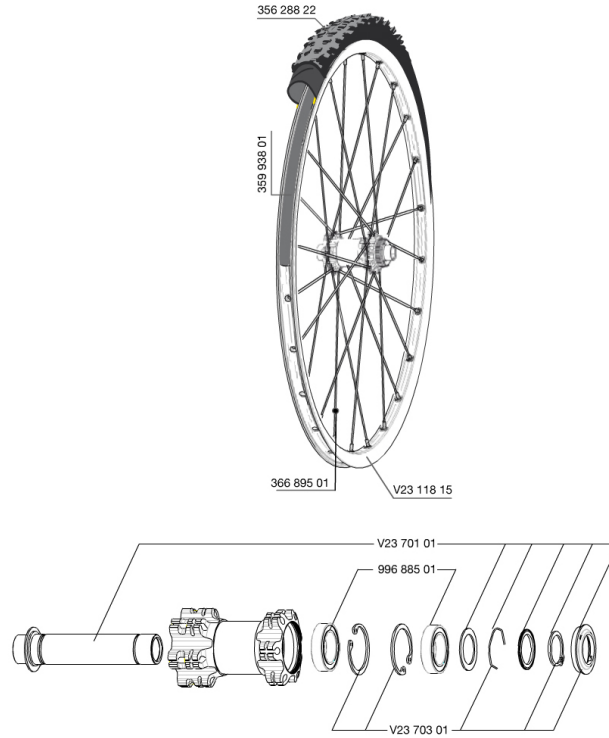

## RÉFÉRENCES ROUES

353028 CROSSROC 29 FRT 15mmWTS

### JANTES

&nbsp;:

V2311815	JANTE AVT/ARR CROSSROC 29"
35993801	UST RIM STRIP 29x19c

### RAYONS

36689501	"12 SPOKES FRONT/OPP DRIVE SIDE CROSSROC 29"" 295mm"
----------	------------------------------------------------------

## **Spécifications**

POIDS ROUES

Poids roue 905