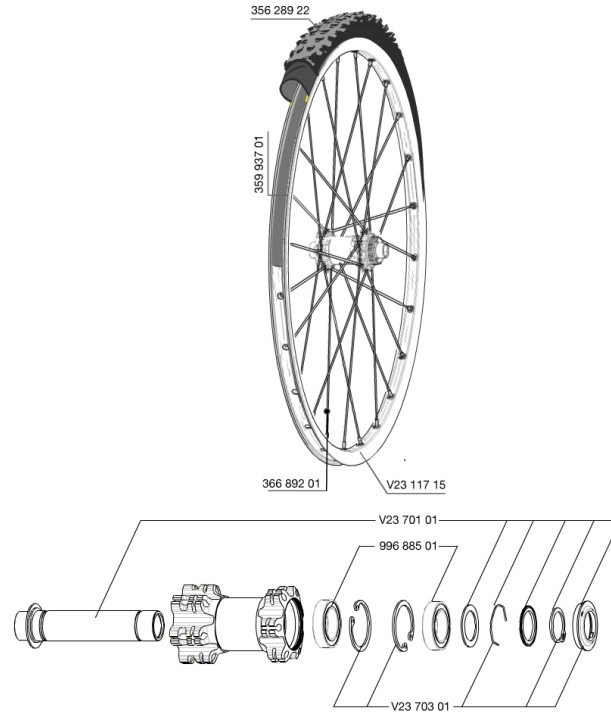

**RÉFÉRENCES ROUES**

353075 CROSSROC 650b FRT 15mm WTS

**JANTES**

&nbsp;

35993701	UST RIM STRIP 27.5x19c
V2311715	JANTE AVT/ARR CROSSROC 27,5"

**RAYONS**

36689201	"12 SPOKES FRONT/OPP DRIVE SIDE CROSSROC 650b/27,5"" 277mm"
----------	---

**MOYEUX**

V2370101	KIT FRONT AXLE 15MM CROSSONE/-RIDE/-ROC - while stock last
99688501	KIT ROULEMENT MOYEU 9/15 D6T
V2370301	FRONT AUTO ADJUST.PLAY KIT 15MM AXLE

**PNEUMATIQUES**

35628922	Crossroc Roam 650b
----------	--------------------

# **MAVIC** *Crossroc 650b WTS*

**Spécifications**

**POIDS ROUES**

Poids roue 855