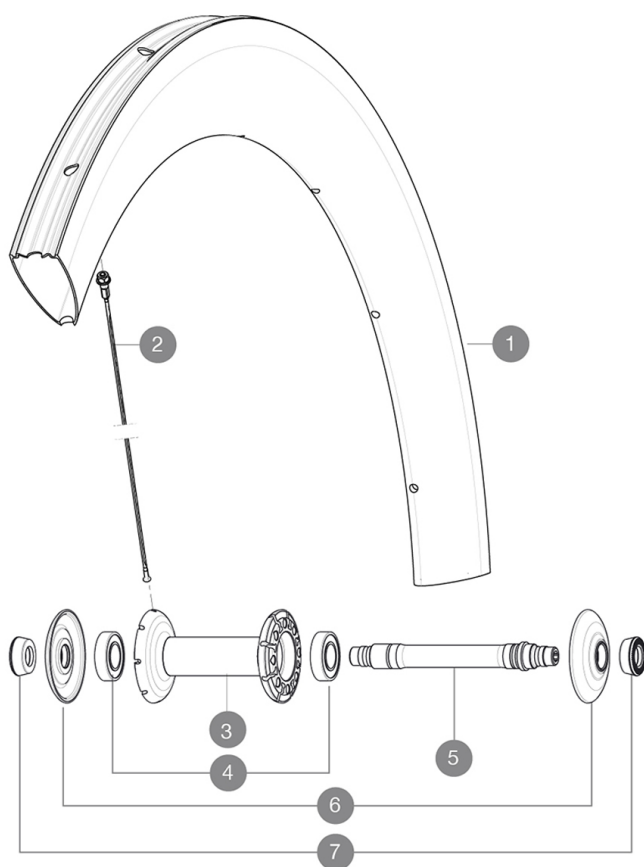

RÉFÉRENCES ROUES

352081 COSMIC CXR 60 Tub FRT WTS

JANTES

 :

1	32979310	KIT FRONT RIM CXR 60 TUBULAR - while stock last
1	V2403510	FRONT RIM CXR60T MY16

RAYONS

2	32979601	10 BLK AERO SPOKES FRONT/NON DRIVE SIDE CXR 60 T 255mm
---	----------	--

- **Matériau** : 100% carbone tressé 3K
- **Hauteur** : 60 mm, Largeur 27 mm avec rainures CX01
- **Perçage** : traditionnel
- **Surface de freinage** : carbone
- **Diamètre du trou de valve** : 6,5 mm
- **Pneumatique** : boyau
- **Dimension ETRTO** : boyau 28"
- **Dimension de pneus recommandée** : 23 mm

RAYONS

- **Matériau** : acier
- **Forme** : droits, profilés, treints
- **Matériau** : aluminium, ABS
- **Nombre** : 16 à l'avant, 20 à l'arrière
- **Laçage** : radial avant et arrière côté opposé roue-libre, croisés à l'arrière CLR

MOYEURS

- **Corps avant et arrière** : corps en carbone et flasques en aluminium
- **Matériau de l'axe** : aluminium
- **Roulements** : cartouche à lances réglables
- **Roue-libre** : FTS-L acier

POIDS ROUES