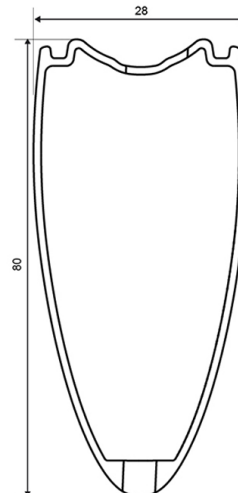

RÉFÉRENCES ROUES

352081 COSMIC CXR 60 Tub FRT WTS

JANTES

 :

1	32979310	KIT FRONT RIM CXR 60 TUBULAR - while stock last
1	V2403510	FRONT RIM CXR60T MY16

RAYONS

2	32979601	10 BLK AERO SPOKES FRONT/NON DRIVE SIDE CXR 60 T 255mm
---	----------	--

- **Matériau** : 100% carbone tressé 3K
- **Hauteur** : 60 mm, Largeur 27 mm avec rainures CX01
- **Perçage** : traditionnel
- **Surface de freinage** : carbone
- **Diamètre du trou de valve** : 6,5 mm
- **Pneumatique** : boyau
- **Dimension ETRTO** : boyau 28"
- **Dimension de pneus recommandée** : 23 mm

RAYONS

- **Matériau** : acier
- **Forme** : droits, profilés, treints
- **Matériau** : aluminium, ABS
- **Nombre** : 16 à l'avant, 20 à l'arrière
- **Laçage** : radial avant et arrière côté opposé roue-libre, croisés à l'arrière CLR

Poids roue 710