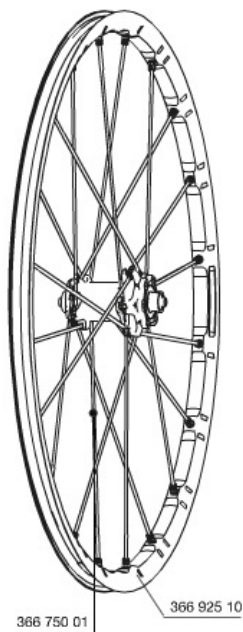

RÉFÉRENCES ROUES

356026 CROSSMAX SLR 650b D6T FRT

356032 CROSSMAX SLR 650b Dcl FRT

JANTES

 :

36692510 "FRONT CROSSMAX SLR 650b/27,5" RIM"

RAYONS

36675001 "10 SPOKES OPP DRIVE SIDE CROSSMAX SLR/ENDURO 650b/27,5" 28

MOYEURS

99688201 AXE AVANT MOYEU 9/15 D6T

10846501 KIT APPUI FOURCHE AVANT POUR AXE 15mm

99688501 KIT ROULEMENT MOYEU 9/15 D6T

ADAPTATEURS

99694101 2 REDUCTEURS 15/9mm

MAVIC *Crossmax SLR 650b*

Spécifications

POIDS ROUES

Poids roue 735