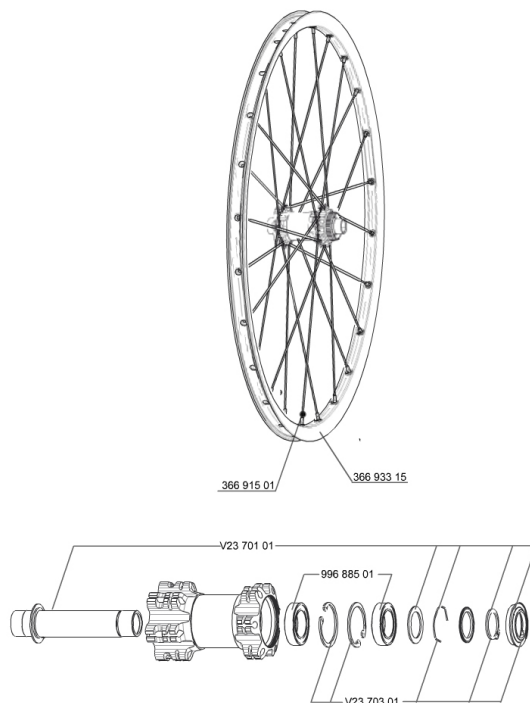

## RÉFÉRENCES ROUES

356057 CROSSRIDE D650b 15mmFRT

### JANTES

&NBSP;:

36693315 "FRONT/REAR CROSSRIDE 650b/27,5" RIM"

### RAYONS

36691501 KIT 12 DS CROSSRIDE/XA +/E-XA + 27,5" SPOKE 277mm - white st

### **POIDS ROUES**

Poids roue 905