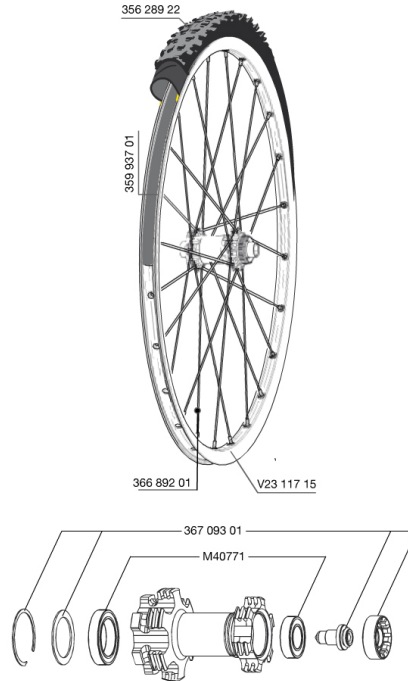

MAVIC CROSSROC WTS 650b (27,5) Lefty Supermax 2014

RĂFĂRENCES ROUES

JANTES

&NBSP;:

35993701	UST RIM STRIP 27.5x19c
V2311715	JANTE AVT/ARR CROSSROC 27,5"

RAYONS

36689201	"12 SPOKES FRONT/OPP DRIVE SIDE CROSSROC 650b/27,5" 277mm"
----------	--

MOYEUX

36709301	ASSEMBLY KIT CROSSROC SUPERMAX
M40771	KIT ROULEMENT pour MOYEU LEFTY

PNEUMATIQUES

35628922	Crossroc Roam 650b
----------	--------------------

CROSSROC WTS 650b (27,5) Lefty

Spécifications

POIDS ROUES

Poids roue

Supermax 2014