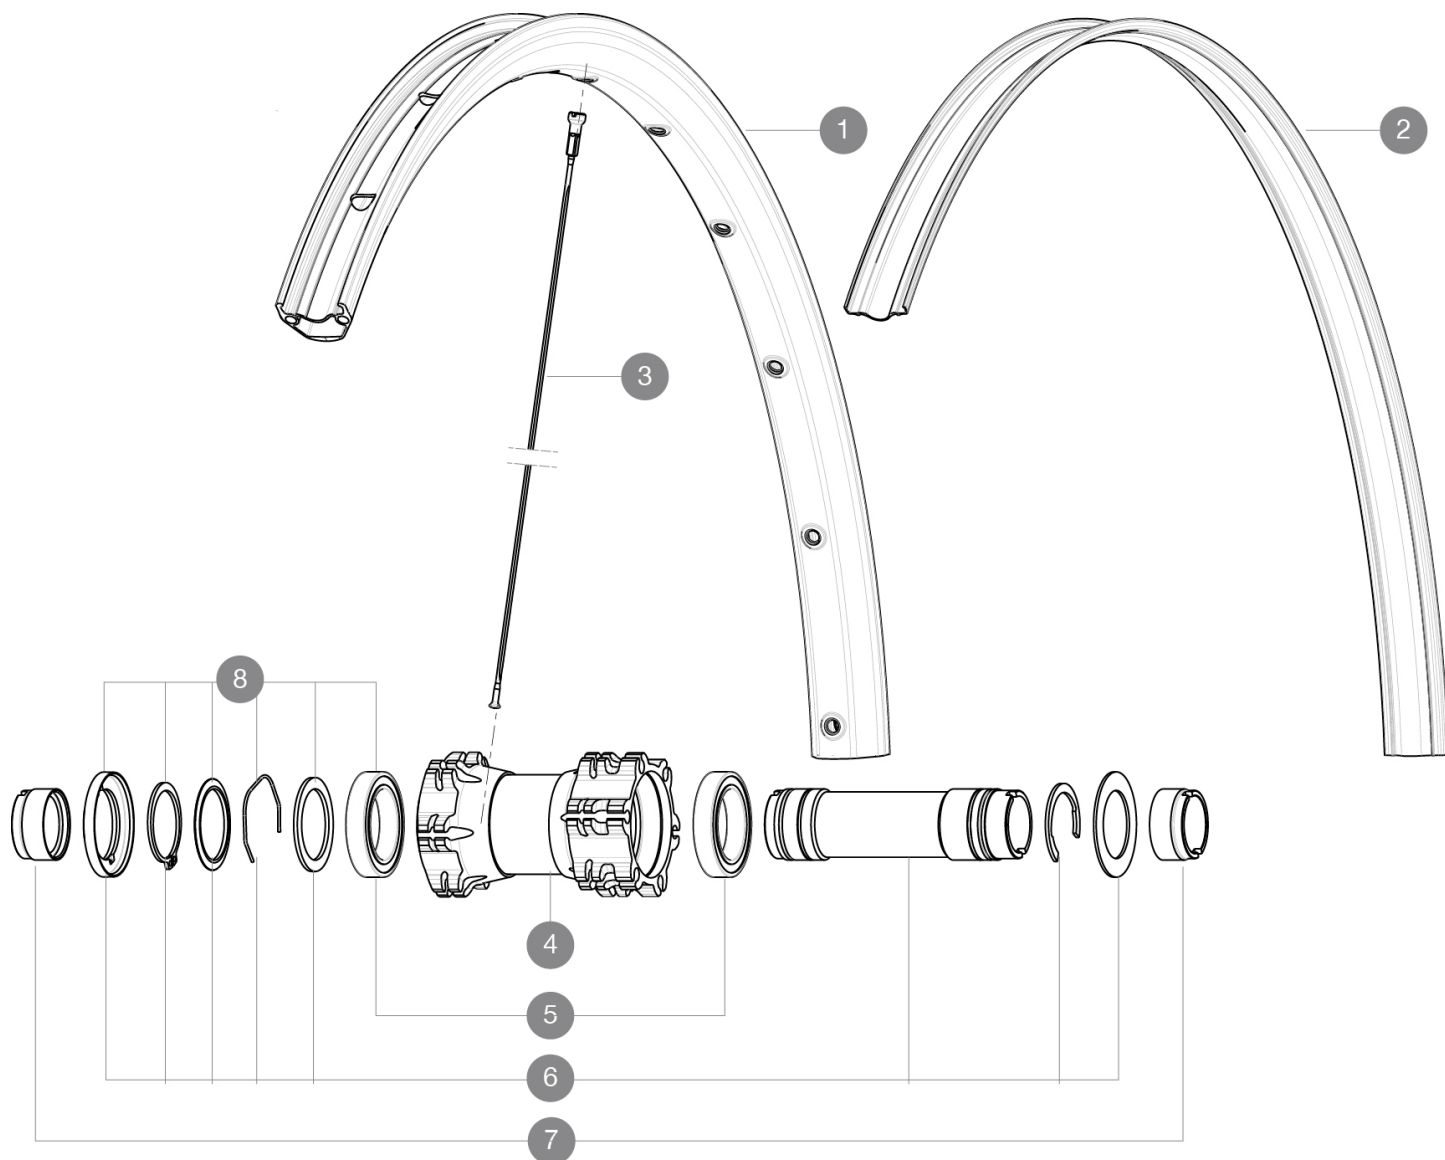

RÉFÉRENCES ROUES

F03301 CrossrocXL29Ft WTS

JANTES

À TROU DE VALVE EN MM : 6,5

1	V2311515	JANTE AVT/ARR CROSSROC XL 29"
2	V2190101	Fond de jante UST 29x21c

RAYONS

3	36689501	"12 SPOKES FRONT/OPP DRIVE SIDE CROSSROC 29"" 295mm"
---	----------	--

MOYEURS

4	N/A	CORPS DE MOYEU
5	M40179	FRONT BEARING 25x37x7 20mm AXLE
6	V2370601	KIT FRONT AXLE 20MM CROSSROC XL
8	V2370501	FRONT AUTO ADJUST.PLAY KIT 20MM AXLE

ADAPTATEURS

7	12982901	20mm adapter for Crossmax ST/SX (front wheel)
---	----------	---

MAVIC *Crossroc XL 29 WTS*

2

2015
FRONT

Spécifications

JANTES

- Dimension ETRTO 29" : 622 x 21C

MOYEURS

Compatible Shimano VTT 11 vitesses

Compatible XD (XX1-X01) avec kit en option

POIDS ROUES

Poids roue 920