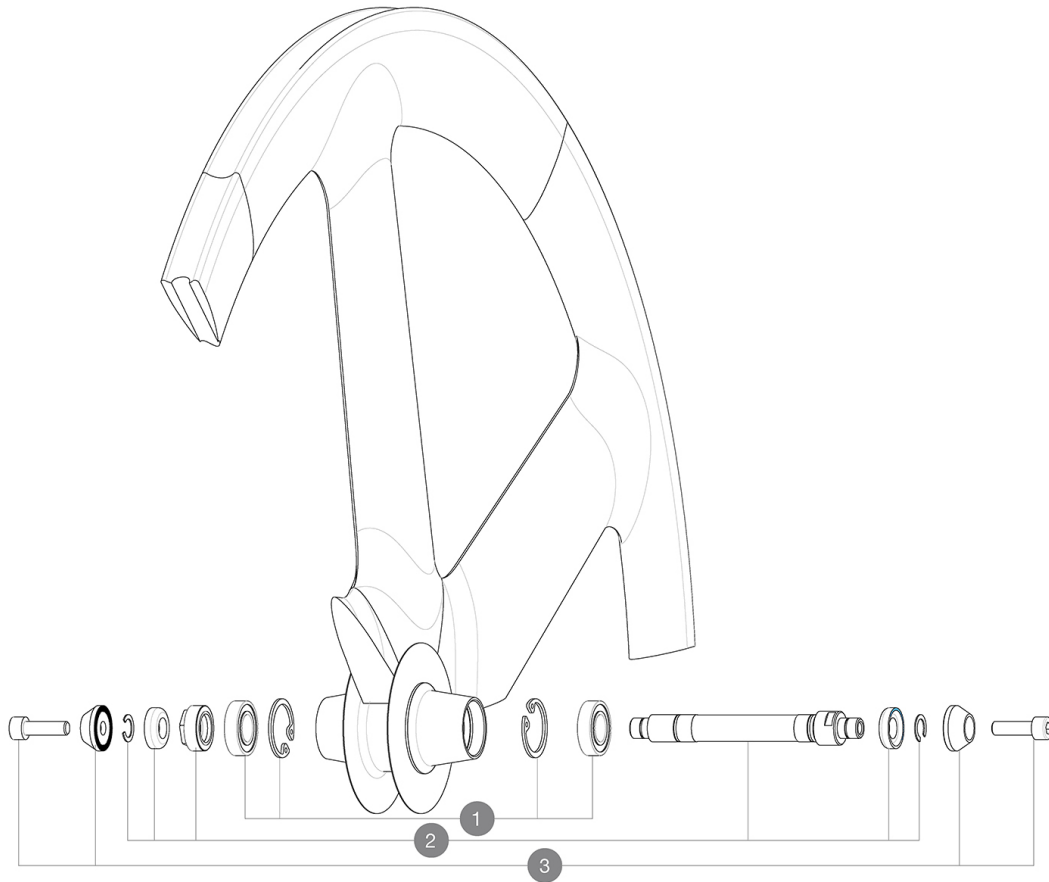

RÉFÉRENCES ROUES**MOYEUX**

1	M40131	KIT BEARINGS FRONT 12x24x6 6901 (iO track)
2	M40130	AXE AVANT IO PISTE + ECROU DE REGLAGE
3	M40124	JEU DE VIS M6 + APPUI FOURCHE ROUE PISTE

LIVRE AVEC

• Crochets de serrage	
Housse	
Prolongateur de valve	
Guide utilisateur	

Spécifications**JANTES**

- Dimensions de pneus recommandées : 19
Å 28 Å mm

MOYEURS

- Corps : aluminium
 - Matériau de l'axe : aluminium
- Roulements Å cartouche Å tanches

POIDS ROUES