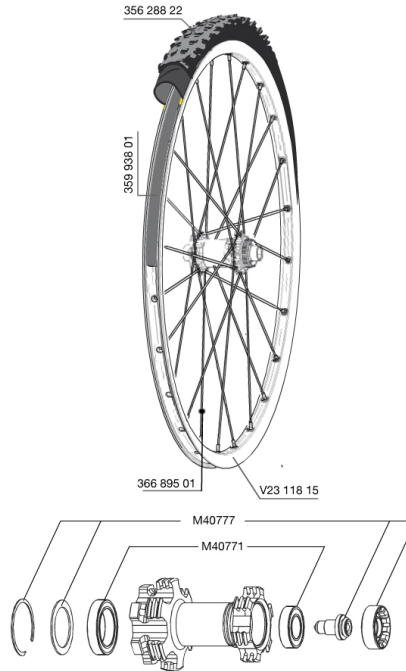

# MAVIC CROSSROC WTS 29 Lefty Supermax 2014

RÉFÉRENCES ROUES

## JANTES

&NBSP;:

V2311815	JANTE AVT/ARR CROSSROC 29"
35993801	UST RIM STRIP 29x19c

## RAYONS

36689701	"12 SPOKES FRONT CROSSROC LEFTY/SUPERMAX 29"" 301mm"
----------	--

## PNEUMATIQUES

35628822	Crossroc Roam 29
----------	------------------

**MAVIC** *CROSSROC WTS 29 Lefty Supermax***Spécifications 2014**

POIDS ROUES

Poids roue