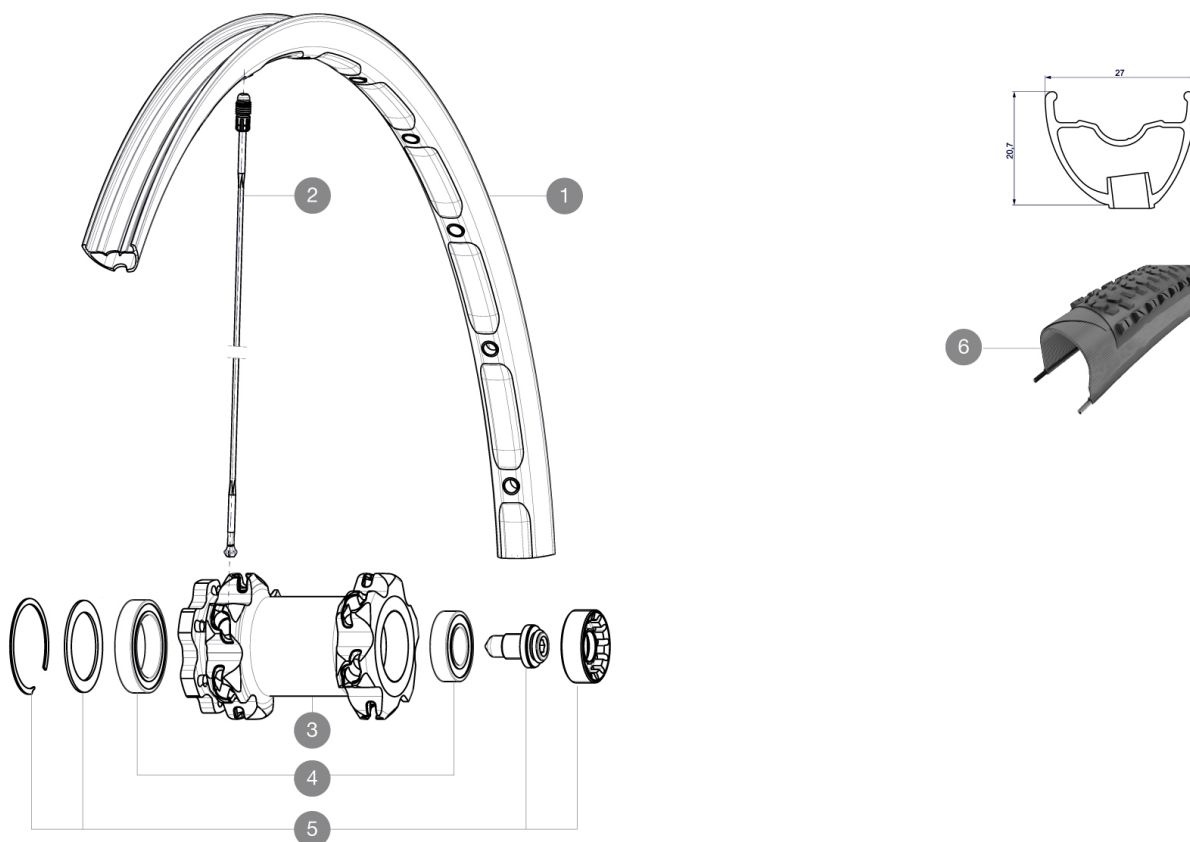

RÉFÉRENCES ROUES

F16901 CrossmaxXL27.5SpxFWTS

JANTES

 :

1	V2310810	JANTE AVANT CROSSMAX XL 2015 27,5"
---	----------	------------------------------------

RAYONS

2	36674901	"12 SPOKES FRONT CROSSMAX SLR/ENDURO 650b/27,5" 274mm"
---	----------	--

MOYEURS

3	N/A	CORPS DE MOYEU
4	M40771	KIT ROULEMENT pour MOYEU LEFTY
5	36709301	ASSEMBLY KIT CROSSROC SUPERMAX

MAVIC *Crossmax XL 27.5 Supermax*

Spécifications

POIDS ROUES

Poids roue