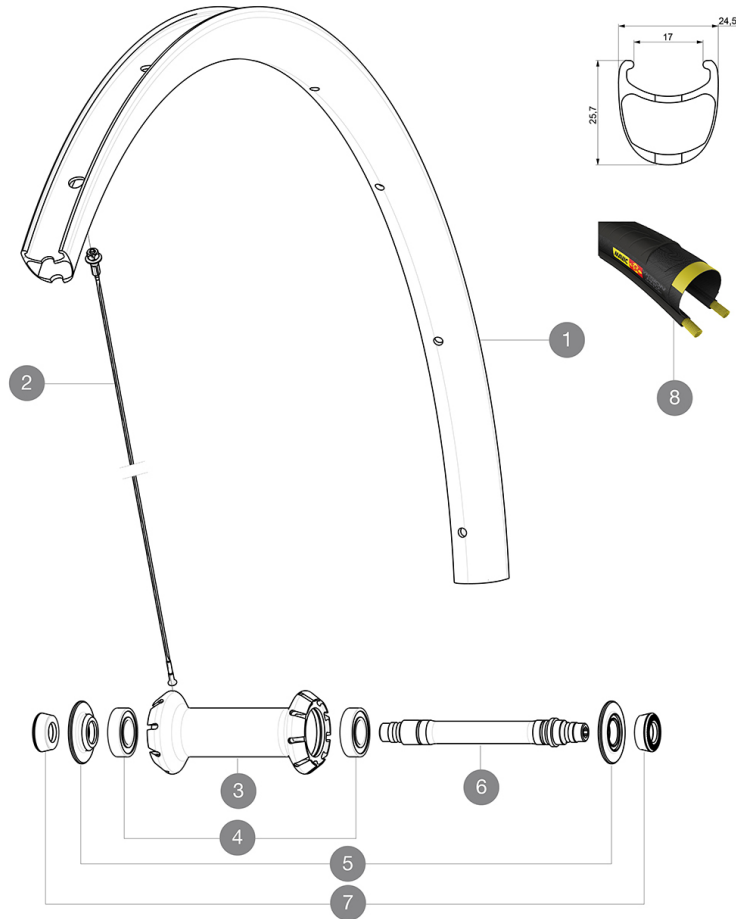

MAVIC Ksyrium Pro Carbon SL C

ASTM CATEGORY 1 : road only

Pour optimiser la longévité des roues, Mavic recommande un poids maximal supporté par les roues de 120kg. Ce poids comprend les roues à galement
Dimensions de pneus recommandés : 25 Å 32 mm
Pression max. : 25 mm 7.7 bars / 110 PSI

RÉFÉRENCES ROUES

F27401 KProCarbSL C Ft

JANTES

Å TROU DE VALVE EN MM : 6,5

1	V2737310	KIT FRONT RIM KSYRIUM PRO CARBON SL UST
1	V2401410	KIT FRT RIM KSYRIUM PRO CARBON SL Clincher - while stock las
	V2690101	KIT CARBON RIM TAPE 21x622mm (SPECIAL RIM TAPE)
	V3720101	25mm UST Tape for 19 to 22mm Road Rims

Spécifications

JANTES

- Matériau : carbone tressé 3K
- Hauteur : 25 mm
- Périphéromètre : traditionnel
- Matériau : carbone tressé 3K
- Matériau : carbone tressé 3K
- Surface de freinage : carbone avec technologie TgMAX
- Diamètre du trou de valve : 6,5 mm
- Pneumatique : pneu
- Dimension ETRTO : 622 x 17C
- Hauteur : 25 mm
- Hauteur : 25 mm
- Dimensions de pneus recommandés : 25 à 32 mm
- Périphéromètre : traditionnel
- Périphéromètre : traditionnel
- Surface de freinage : carbone avec technologie TgMAX
- Surface de freinage : carbone avec technologie TgMAX
- Surface de freinage : carbone
- Surface de freinage : carbone
- Diamètre du trou de valve : 6,5 mm
- Diamètre du trou de valve : 6,5 mm

VERSIONS

- Coloris : Noir uniquement
- Coloris : Noir uniquement

POIDS ROUES

Poids roue 615