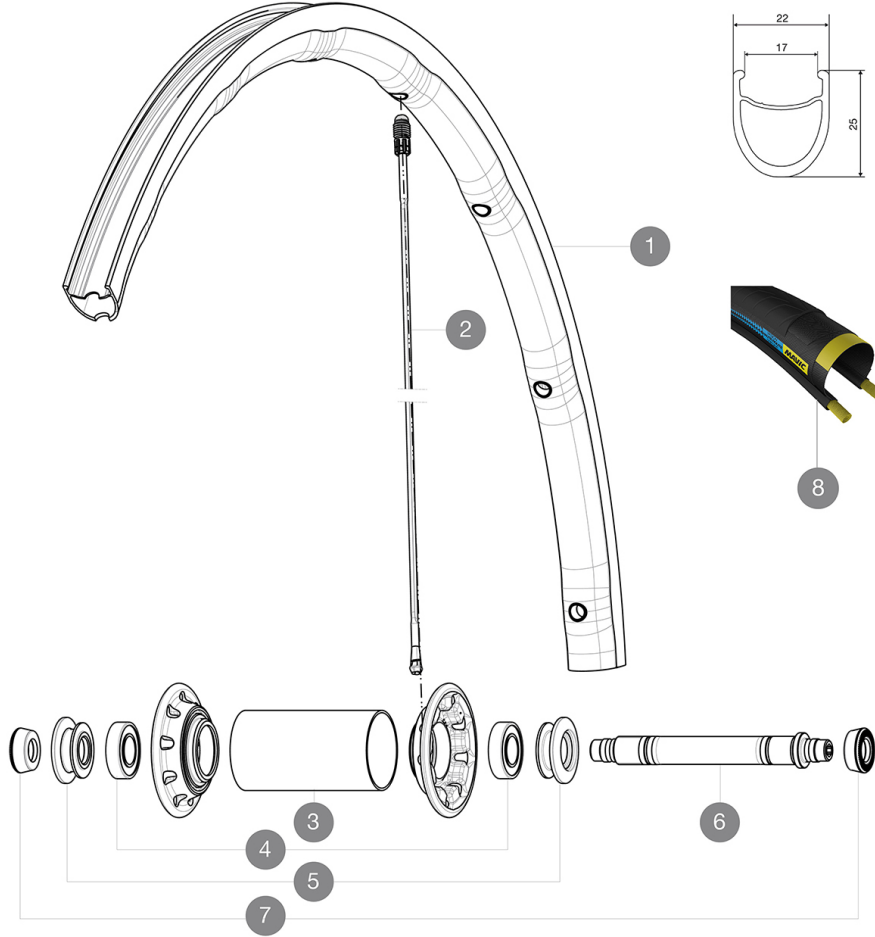

MAVIC Ksyrium Pro Exalith HR

RÉFÉRENCES ROUES

F70871 KsyriumProExalith HR Ft

CATÉGORIE ASTM 2A : route et tout-terrain avec des sauts de moins de 15 cm
Pour optimiser la longévité des roues, Mavic recommande un poids maximal supporté par les roues de 120kg poids du vélo inclus
Dimensions de pneu recommandés : 25 à 32 mm
Pression max. : 25 mm 7,7 bars - 110 PSI

JANTES

TROU DE VALVE EN MM : 6,5

1 V2409610 KIT FRONT RIM KSYRIUM PRO EXALITH HAUTE ROUTE

RAYONS

2 V2274801 KIT 1 FT 282.5/1 DS 273.5 SPK KSY PRO EXAL HR - white stock
2 V2270601 RAYONS AVANT KSYRIUM SLR 2015/K125

- Mat riau : Maxtal
- Hauteur : avant 24 mm, arri re 26 mm asym trique
- Raccord : SUP
- Per age : Fore
- Surface de freinage : Exalith 2
- R duction du poids : ISM 4D
- Diam tre du trou de valve : 6,5 mm
- Pneumatique : pneu
- Largeur interne : 17 mm
- Dimension ETRTO : 622x17C

- Corps arri re : aluminium
- Corps avant : carbone avec flasques en aluminium
- Mat riau de l axe : aluminium
- Roulements   cartouche  tanches r glables
- Roue-libre : acier FTS-L

VERSIONS

- Coloris : Noir uniquement