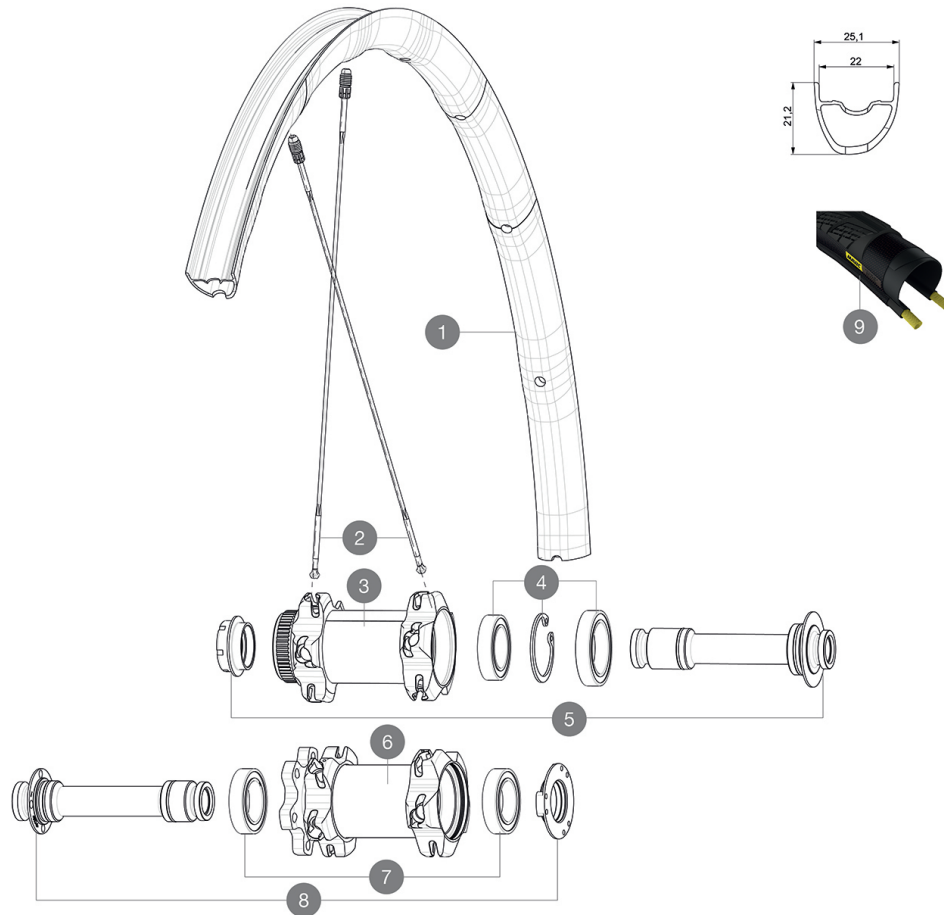

## RÉFÉRENCES ROUES

F74361 AllroadPro D6B Ft12x100

F73211 AllroadPro DCL Ft12x100

CATÉGORIE ASTM 2A : route et tout-terrain avec des sauts de moins de 15 cm  
 Pour optimiser la longévité des roues, Mavic recommande un poids maximal supporté par les roues de 120kg poids du vélo inclus  
 Dimensions de pneus recommandés : 28 mm à 62 mm (1,1 à 2,5 pouces)  
 Pression max. : se référer aux indications sur la roue et le pneu. Si elles sont différentes, choisir la plus faible.  
 Pression max. : 30 mm 5,8 bars - 85 PSI / 40 mm 4,5 bars - 65 PSI

### JANTES

&amp;NBSP;:

1	V2731810	KIT FRONT RIM ALLROAD PRO
---	----------	---------------------------

### RAYONS

2	V2279301	KIT 1 FT 299,5mm/1 DS 277mm STP BTD ALU SPK - while stock la
2	35113701	"11 SPOKES M7/7 FRT/NDRV BLK CROSSMAX SLR 29"" 299,5mm"