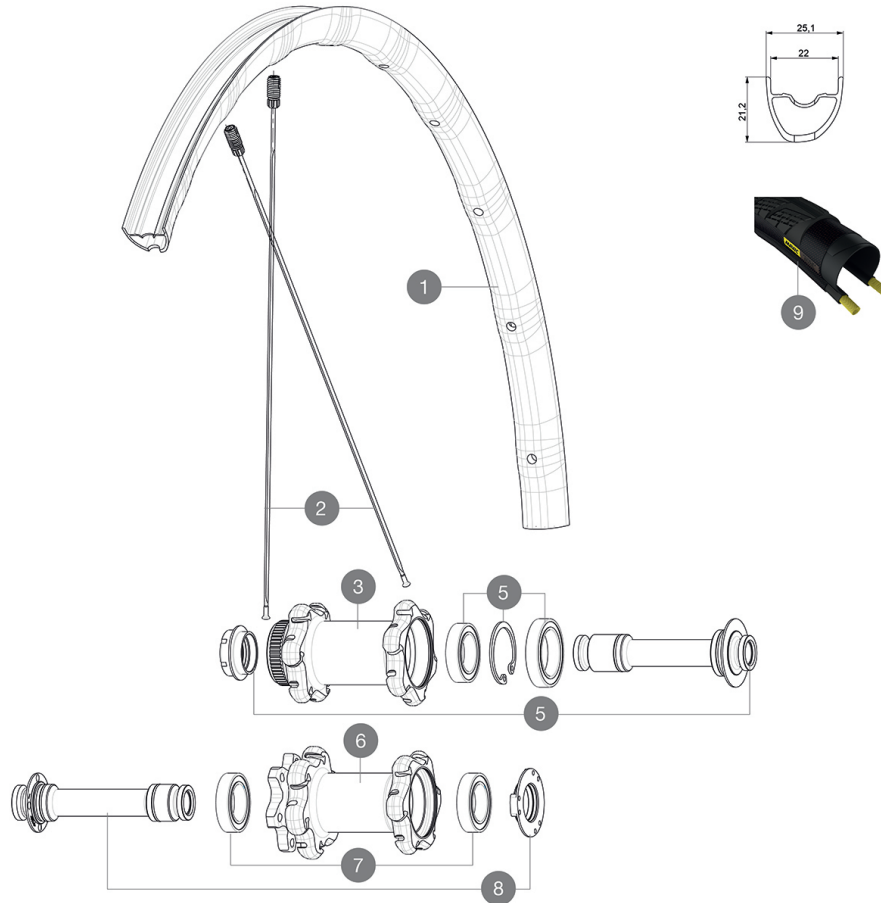

# MAVIC Allroad Elite UST Disc

1  
2018  
FRONT

CATÉGORIE ASTM 2A : route et tout-terrain avec des sauts de moins de 15 cm  
 Pour optimiser la longévité des roues, Mavic recommande un poids maximal supporté par les roues de 120kg poids du vélo inclus  
 Dimensions de pneus recommandés : 28 mm à 62 mm (1,1 à 2,5 pouces)  
 Pression max. : se référer aux indications sur la roue et le pneu. Si elles sont différentes, choisir la plus faible.  
 Pression max. : 30 mm 5,8 bars - 85 PSI / 40 mm 4,5 bars - 65 PSI

## RÉFÉRENCES ROUES

F75901	Allroad El D6B 12x100 Ft	F75921	Allroad El DCL 12x100 Ft
--------	--------------------------	--------	--------------------------

## JANTES

&nbsp;:

1	V2733610	KIT FRONT RIM ALLROAD ELITE DISC UST While Stocks lasts
	V2620101	UST RIM TAPE 25mm (for 21-24mm wide rim)