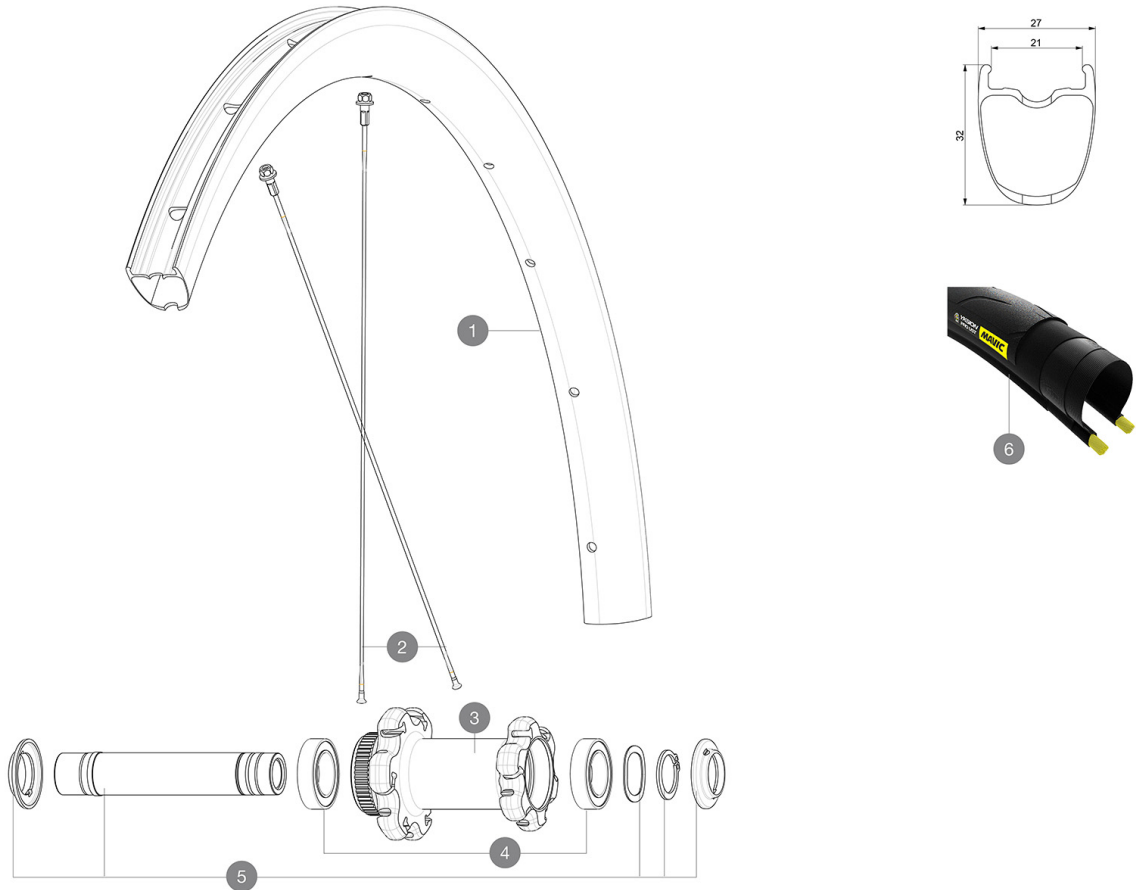

MAVIC Ksyrium Pro Carbon SL UST Disc

RÉFÉRENCES ROUES

F80671 KsyProCarbSLUST DCL 19 Ft

CATÉGORIE ASTM 1 : route uniquement

Pour optimiser la longévité des roues, Mavic recommande un poids maximal supporté par les roues de 120kg poids du vélo inclus

Dimensions de pneus recommandés : 25 Å 32 mm

Pression max. : se référer aux indications sur la roue et le pneu. Si elles sont différentes, choisir la plus faible.

Pression max. tubeless : 25mm 6 bars - 87Å PSI, 28mm 5Å bars - 70Å PSI Pression max. tubetype : 25Å mm 7Å bars - 102Å PSI, 28Å mm 6Å bars - 87Å PSI