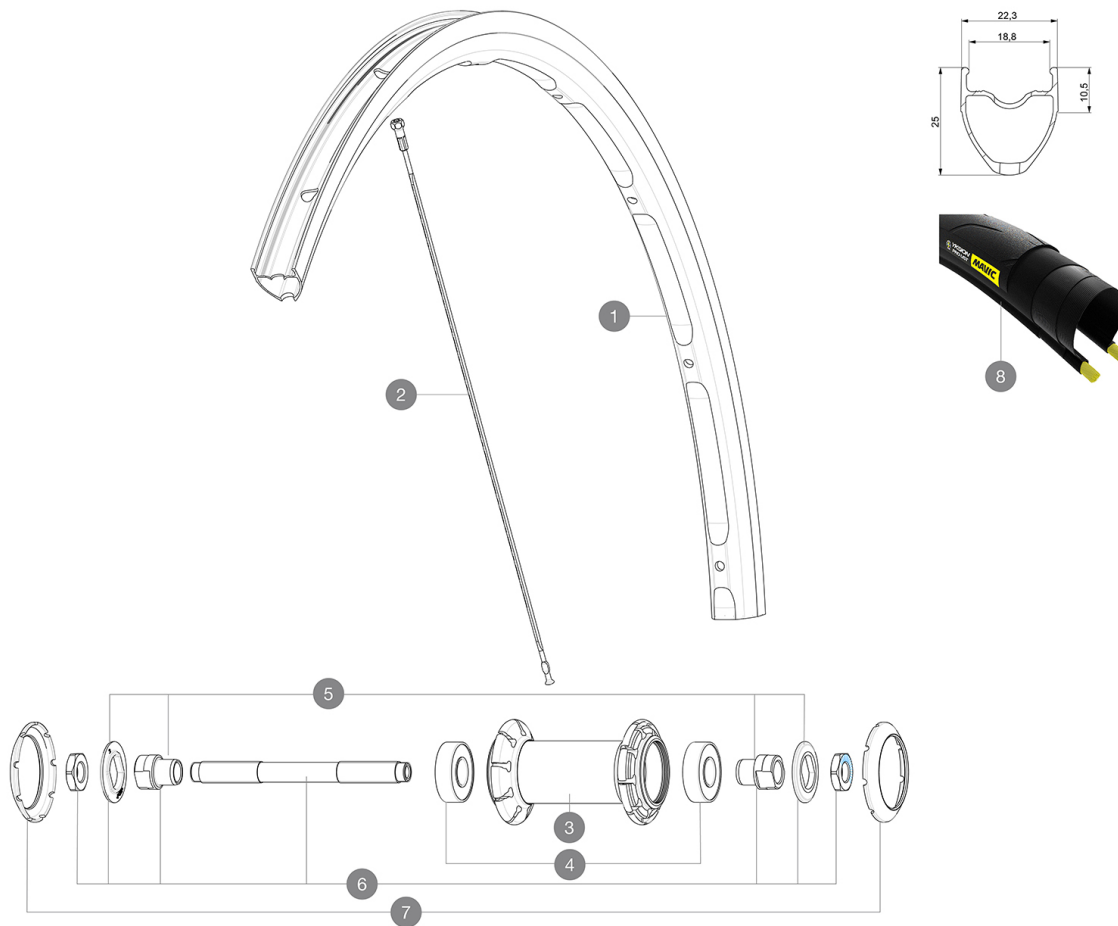

CATÉGORIE ASTM 1 : route uniquement

Pour optimiser la longévité des roues, Mavic recommande un poids maximal supporté par les roues de 120kg poids du vélo inclus

Dimensions de pneus recommandés : 25 Å 32 mm

Pression max. : 23 Å mm 8,7 Å bars - 125 Å PSI, 25/28 Å mm 7,7 Å bars - 110 Å PSI

RÉFÉRENCES ROUES

F81321 Ksyrium UST Ft

JANTES

1	V2735110 V3720101	KIT FRONT RIM KSYRIUM UST 25mm UST Tape for 19 to 22mm Road Rims

RAYONS

2	V3664701	KIT 10 FRT/NDS AKSIUM ELITE UST FLAT SPOKE 282mm + nipple

MOYEURS

4	M40318	ROULEMENTS 6001 x 2
5	99603801	SHORT EXPENSIBLE BEARING SUPPORTS > 2008
6	99603701	FRONT AXLE QRM ROAD 2008
7	V2375101	KIT 3 HUB CAPS AERO 9 SLOTS BLACK

PNEUMATIQUES

8	39938825	Yksion Pro UST 700x25