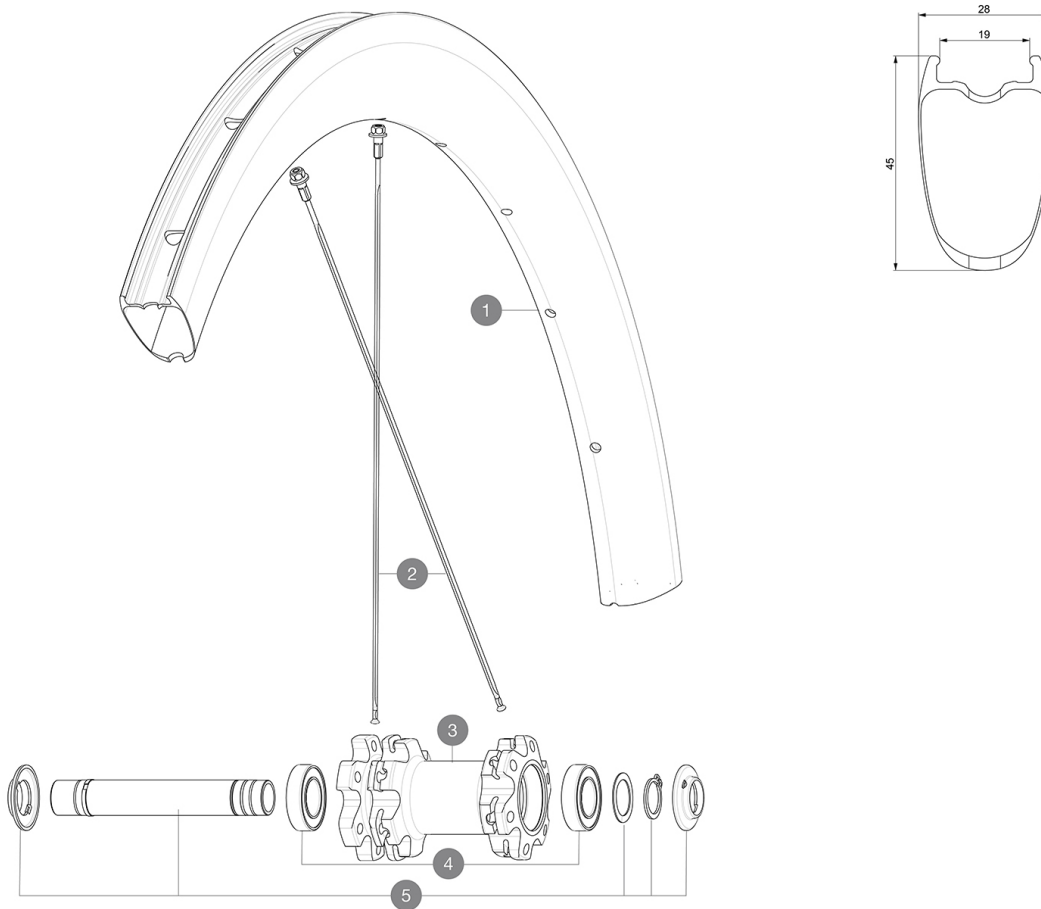

**RÉFÉRENCES ROUES**

F86951 CosPCUST D6B EBM20 Ft

Pression max.Â : se référer aux indications sur la roue et le pneu. Si elles sont différentes, choisir la plus faible.

**JANTES**

&nbsp;:

1	V4092815	Kit Front/Rear rim Cosmic SL 45 Disc
1	V2736210	KIT FRONT RIM COSMIC PRO CARBON UST Disc - while stock last
	V2620101	UST RIM TAPE 25mm (for 21-24mm wide rim)

**RAYONS**

2	V3665901	KIT 12 FRT/NDS COSMIC PRO CARBON UST Disc SPOKE 273 + nipple
2	V4161201	Kit 12 Front/Rear non Drive Side Stainless Spokes 273 Cosmic

**MOYEURS**

3	N/A	CORPS DE MOYEU
4	M40129	KIT 2 BEARINGS 6902 15x28x7
5	V2373301	KIT QRM AUTO FRONT AXLE 12mm > 2019

# Cosmic Pro Carbon UST EBM

**Spécifications**  
POIDS ROUES