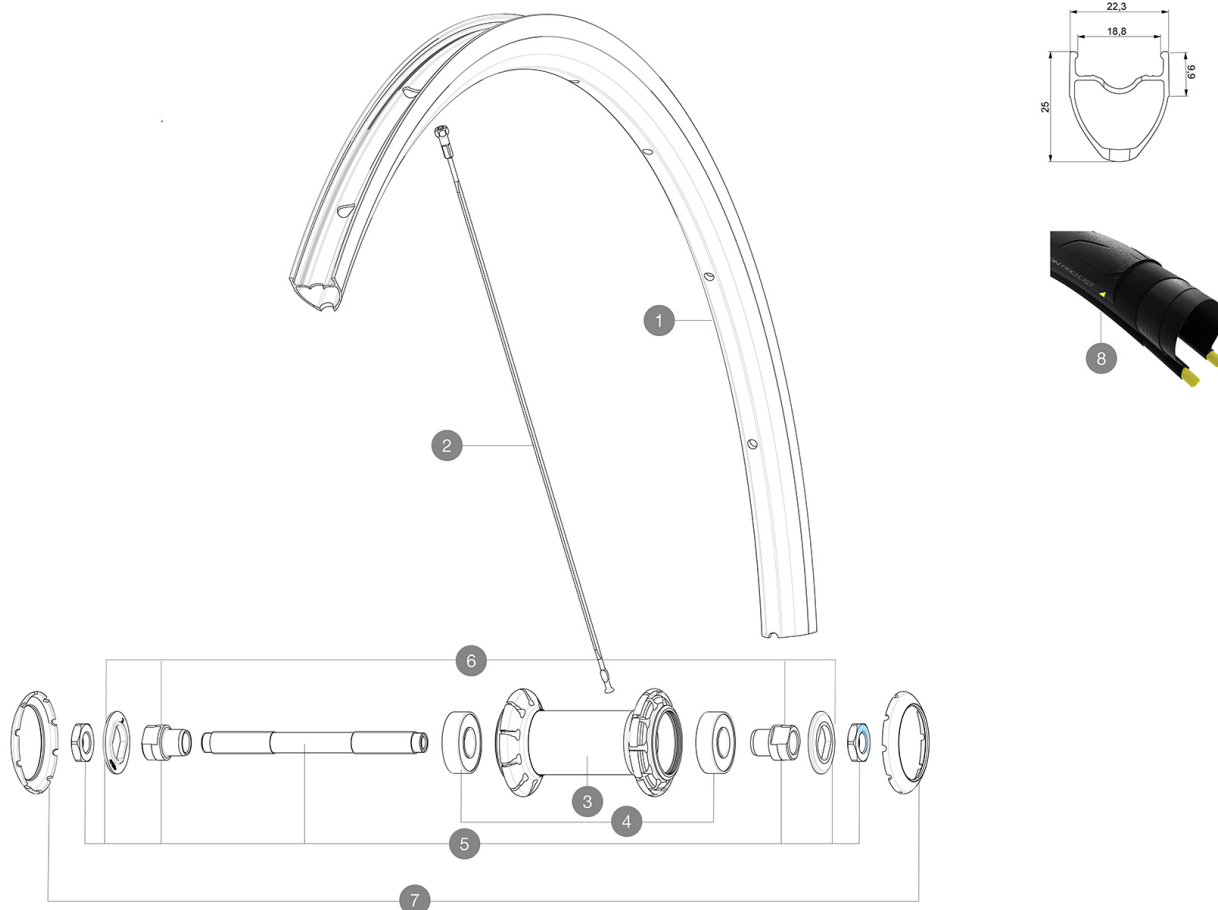

CATÉGORIE ASTM 1 : route uniquement

Pour optimiser la longévité des roues, Mavic recommande un poids maximal supporté par les roues de 120kg poids du vélo inclus

Dimensions de pneus recommandés : 25 Å 32 mm

Pression max. : se référer aux indications sur la roue et le pneu. Si elles sont différentes, choisir la plus faible.

RÉFÉRENCES ROUES

F88331 AksiumElite Evo UST 20 Ft

JANTES

 :

1	V2739915	KIT FRONT/REAR RIM AKSIUM ELITE UST 19/20
	V3720101	25mm UST Tape for 19 to 22mm Road Rims

- Mat riau : Aluminium S6000
 - Hauteur : 25mm
 - Raccord : SUP
 - Per age : traditionnel
 - Surface de freinage : UB Control
 - Diam tre du trou de valve : 6,5 mm
 - Pneumatique : UST Tubeless et tubetype
 - Largeur interne : 19 mm
 - Dimension ETRTO : 622x19TC ROUTE
- Utiliser avec le fond de jante tubeless Mavic

MOYEURS

- Corps avant et arri re : aluminium
 - Mat riau de l'axe : acier
- Roulements   cartouche  tanches (QRM)
- Roue libre : Roue-libre   acier FTS-L

VERSIONS

- Coloris : Noir uniquement

POIDS ROUES

825