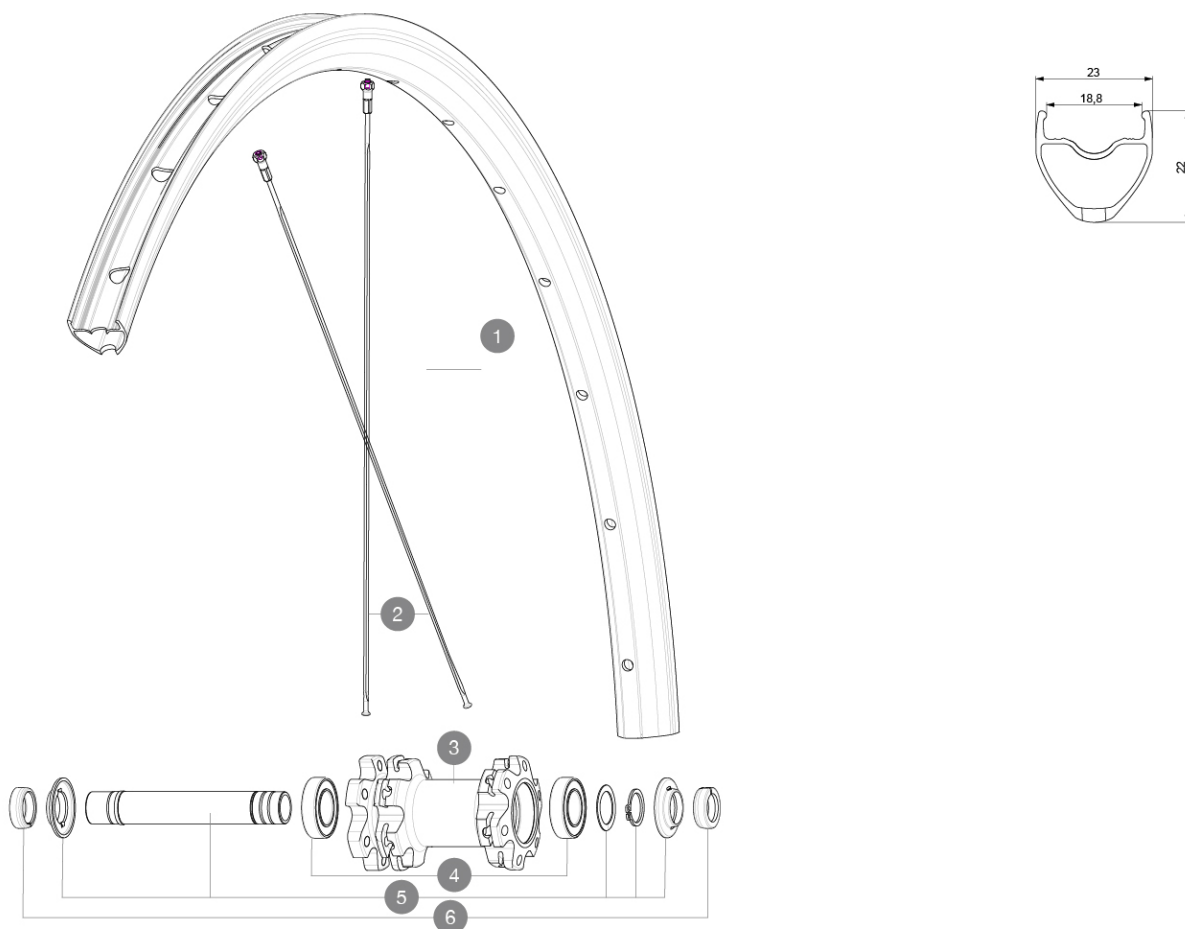

MAVIC AksiumElite Evo UST Disc EBM

1
2020
FRONT

RÉFÉRENCES ROUES

F91901 AksEI EvoUST DCL EBM MPH Ft

JANTES

 :

- | | | |
|---|----------------------|--|
| 1 | V4080115
V2620101 | KIT FRONT/REAR RIM AKSIUM ELITE UST DISC 19/20
UST RIM TAPE 25mm (for 21-24mm wide rim) |
|---|----------------------|--|

RAYONS

- | | | |
|---|----------|--|
| 2 | V3664501 | KIT 12 FRT/NDS AKSIUM ELITE UST Disc/KSYRIUM UST Disc FLAT S |
|---|----------|--|

MOYEURS

- | | | |
|---|----------|-------------------------------------|
| 4 | M40129 | KIT 2 BEARINGS 6902 15x28x7 |
| 5 | V2373301 | KIT QRM AUTO FRONT AXLE 12mm > 2019 |

ADAPTATEURS

- | | | |
|---|----------|-----------------------------|
| 6 | V2680501 | 12mm Road Axle Cap QRM Auto |
|---|----------|-----------------------------|

MAVIC *AksiumElite Evo UST Disc EBM*

Spécifications
POIDS ROUES