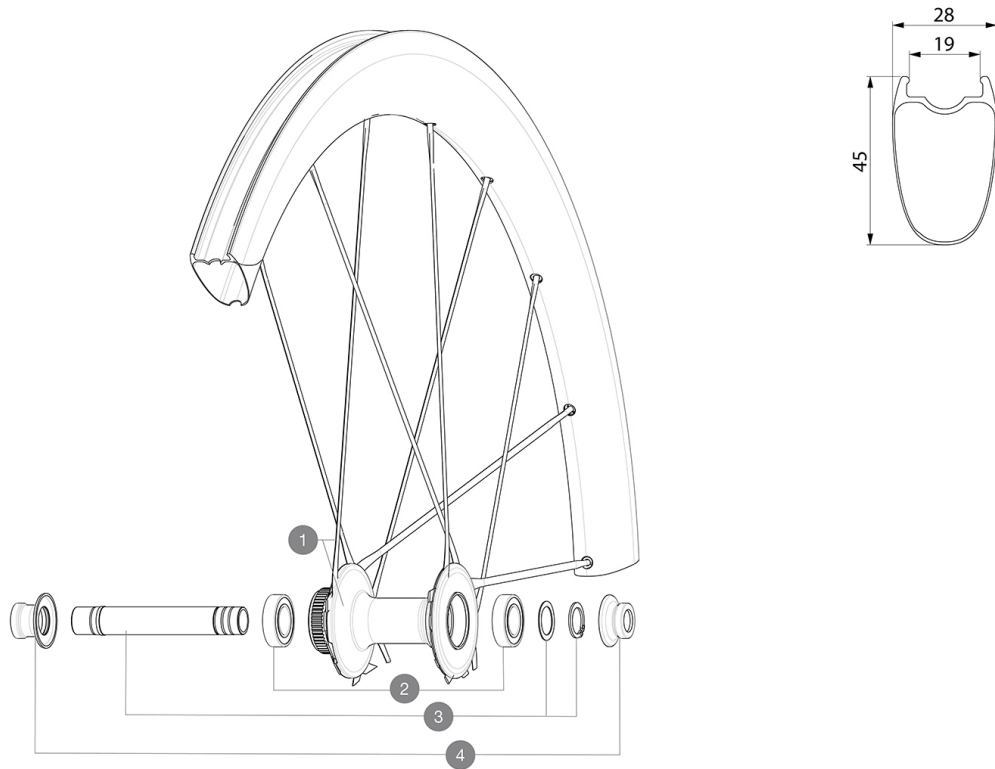

MAVIC COSMIC ULTIMATE 45 DISC**RÉFÉRENCES ROUES**

CATÉGORIE ASTM 1A : route uniquement

Taille minimale du pneu: largeur 23mm - pression max. 6.75Bar/97PSI

Pour optimiser la longévité des roues, Mavic recommande que le poids maximal supporté par les roues ne dépasse pas 120kg, poids du vélo inclus

Largeurs de pneu recommandées : 25 à 32mm

Pression max. : se référer aux indications sur la roue et le pneu. Si elles sont différentes, choisir la plus faible

Maximum tyre pressure: 6.75bar/97PSI with a 23mm tyre - 3.8bar/55PSI with a 62mm tyre

Taille maximale du pneu: largeur 62mm - pression max. 3.8Bar/55PSI

**MOYEUX**

2	M40129	KIT 2 BEARINGS 6902 15x28x7
3	V2373301	KIT QRM AUTO FRONT AXLE 12mm > 2019

ADAPTATEURS

4	V2374701	KIT FRONT ROAD FORK REST 12mm FOR J BENT DISC HUB
---	----------	---