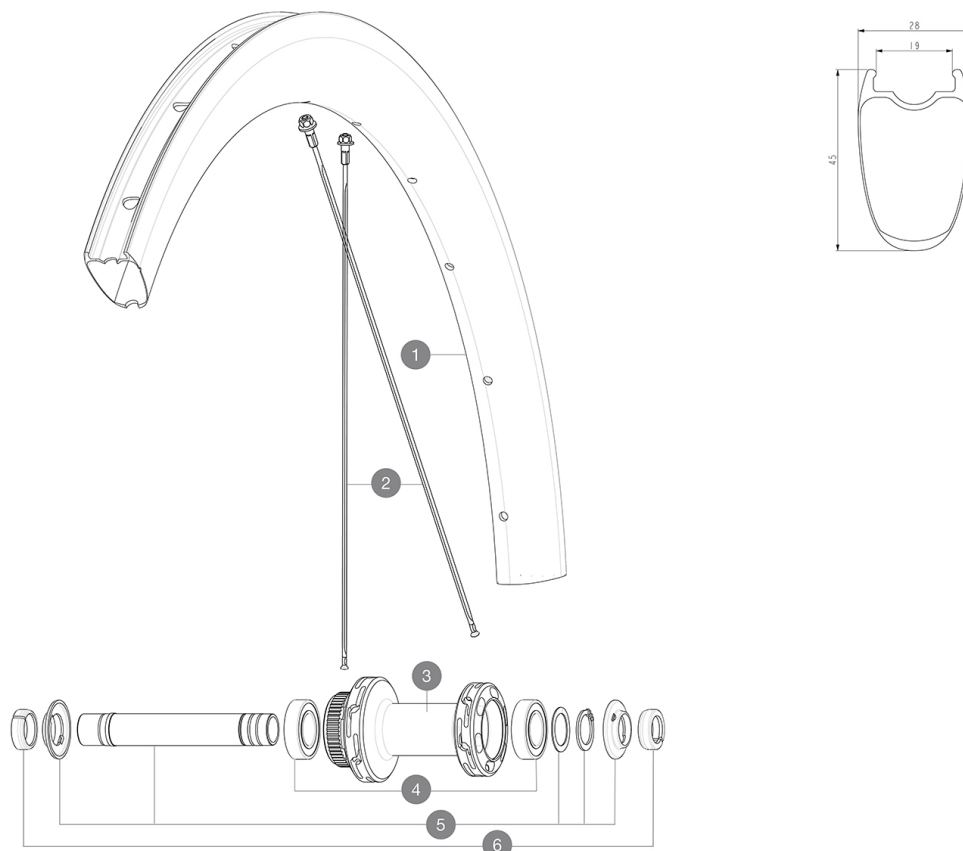

MAVIC COSMIC SL 45 DISC

1
2021
FRONT

CATÉGORIE ASTM A 24 : route et chemins, sauts d'une hauteur inférieure à 15 cm
Taille minimale du pneu: largeur 23mm - pression max. 6.75Bar/97PSI
Pour optimiser la longévité des roues, Mavic recommande que le poids maximal supporté par les roues ne dépasse pas 120 kg, poids du vélo inclus
Tailles de pneus recommandées : entre 25 et 32 mm
Pression max. : se référer aux indications sur la roue et le pneu. Si elles sont différentes, choisir la plus faible
Maximum tyre pressure: 6.75bar/97PSI with a 23mm tyre - 3.8bar/55PSI with a 62mm tyre
Taille maximale du pneu: largeur 62mm - pression max. 3.8Bar/55PSI

RÉFÉRENCES ROUES

F90291 COS SL 45 CL 700 12X100

JANTES

&NBSP;:

1	V4092815 V3720101	Kit Front/Rear rim Cosmic SL 45 Disc 25mm UST Tape for 19 to 22mm Road Rims
---	----------------------	--

RAYONS

2	V4162901	Kit 12 Front/Rear Cosmic SL 45 Disc butted stainless spoke 2
---	----------	--

MOYEURS

3	N/A	CORPS DE MOYEU
4	M40129	KIT 2 BEARINGS 6902 15x28x7
5	V2373301	KIT QRM AUTO FRONT AXLE 12mm > 2019

ADAPTATEURS

6	V2680501 V2680301	12mm Road Axle Cap QRM Auto Kit Ft Road Adapter 12 >> 9mm
---	----------------------	--