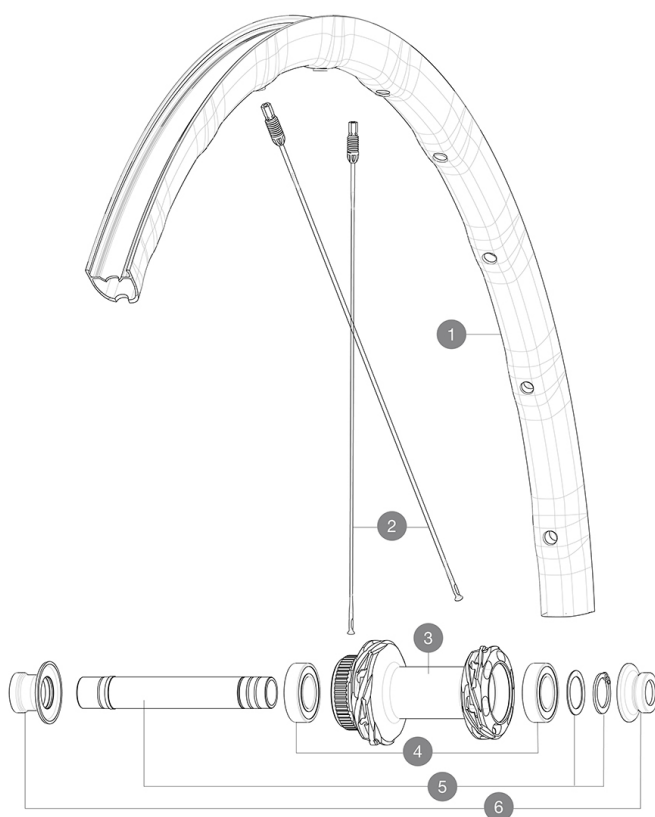

MAVIC KSYRIUM SL DISC

1
2021
FRONT

CATÉGORIE ASTM A 24 : route et chemins, sauts d'une hauteur inférieure à 15 Å cm
Taille minimale du pneu: largeur 23mm - pression max. 6.75Bar/97PSI
Pour optimiser la longévité des roues, Mavic recommande que le poids maximal supporté par les roues ne dépasse pas 120 Å kg, poids du vélo inclus
Tailles de pneus recommandées : entre 25 et 32 mm
Pression max. : se référer aux indications sur la roue et le pneu. Si elles sont différentes, choisir la plus faible
Maximum tyre pressure: 6.75bar/97PSI with a 23mm tyre - 3.8bar/55PSI with a 62mm tyre
Taille maximale du pneu: largeur 62mm - pression max. 3.8Bar/55PSI

RÉFÉRENCES ROUES

F90411 KSY SL CL 700 12X100

JANTES

 :

1 V4093015 Kit Front/Rear rim Ksyrium SL Disc

RAYONS

2 V4163201 Kit 12 Front/Rear Ksyrium SL Disc aero stainless spoke 294mm

MOYEURS

3 N/A CORPS DE MOYEU

3 N/A CORPS DE MOYEU

4 M40129 KIT 2 BEARINGS 6902 15x28x7

5 V2373301 KIT QRM AUTO FRONT AXLE 12mm > 2019

ADAPTATEURS

6 V2374701 KIT FRONT ROAD FORK REST 12mm FOR J BENT DISC HUB

V2680301 Kit Ft Road Adapter 12 >> 9mm