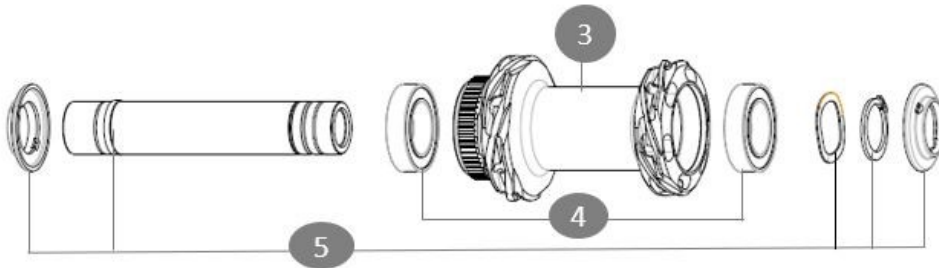

MAVIC **ALLROAD SL CARBON****REFERENZEN RÄDER**

ASTM-KATEGORIE 2: für den Einsatz auf Strassen und im Gelände mit Sprünge bis zu einer Höhe von 15 cm
 für eine längere Lebensdauer der Laufräder empfiehlt Mavic als Obergrenze für das Gesamtgewicht von Fahrer, Ausrüstung und Fahrrad: 120 kg
 HR-Achsstummel 12x135 mm (V2510901)
 Boost: Torque Cap-Achsstummel (V2374401)

Jante avant Allroad SL Carbone

Specifications	Maxi target
Frontal run out	0,4mm
Lateral run out	0,5mm
Centring	1,0mm (2x0,5)
Tension daN	105 > 127
Disc side	

**RIMS**

&NBSP;:

1 V00104731 KIT FT/RR RIM ALRD SL CARBON

SPOKES

2 V00104631 Kit 12 Front/Rear Allroad SL Carbon spoke 278mm

HUB SHELLS

3 N/A NABENKÖRPER
 4 V2500901 KIT BEARINGS 18x30x7 + WAVED WASHER + CLIP
 5 V2374001 KIT 12x100mm FRONT AXLE DCL QRM AUTO ALLROAD > 2019

OPTIONS

V2680301 "Kit Ft Road Adapter 12 >> 9mm"
 V2373501 QRM Auto front axle 15mm for DCL Allroad wheels > 2019
 V2372501 15mm MTB Axle Cap QRM Auto From 2019

MAVIC ALLROAD SL CARBON

GELIEFERT MIT

Bedienungsanleitung	
UST-Ventil und Zubehör (129 838 01)	
Tubeless-Felgenband	
Bedienungsanleitung	
Tubeless-Felgenband	
UST-Ventil und Zubehör (129 838 01)	
12 to 9mm rear adapter for quick release ([V2510801] - Delivered with the wheel)	