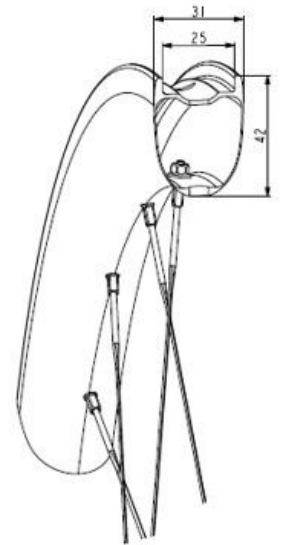

MAVIC **ALLROAD SL CARBON****REFERENZEN RÄDER**

ASTM-KATEGORIE 2: für den Einsatz auf Strassen und im Gelände mit Sprünge bis zu einer Höhe von 15 cm
 für eine längere Lebensdauer der Laufräder empfiehlt Mavic als Obergrenze für das Gesamtgewicht von Fahrer, Ausrüstung und Fahrrad: 120 kg
 HR-Achsstummel 12x135 mm (V2510901)
 Boost: Torque Cap-Achsstummel (V2374401)

Jante avant Allroad SL Carbone

Specifications	Maxi target
Frontal run out	0,4mm
Lateral run out	0,5mm
Centring	1,0mm (2x0,5)
Tension daN	105 > 127
Disc side	

**RIMS**

&NBSP;:

1 V00104731 KIT FT/RR RIM ALRD SL CARBON

SPOKES

2 V00104631 Kit 12 Front/Rear Allroad SL Carbon spoke 278mm

HUB SHELLS

3 N/A NABENKÖRPER
 4 V2500901 KIT BEARINGS 18x30x7 + WAVED WASHER + CLIP
 5 V2374001 KIT 12x100mm FRONT AXLE DCL QRM AUTO ALLROAD > 2019

OPTIONS

V2680301 "Kit Ft Road Adapter 12 >> 9mm"
 V2373501 QRM Auto front axle 15mm for DCL Allroad wheels > 2019
 V2372501 15mm MTB Axle Cap QRM Auto From 2019

MAVIC ALLROAD SL CARBON

GELIEFERT MIT

Bedienungsanleitung	
UST-Ventil und Zubehör (129 838 01)	
Tubeless-Felgenband	
Bedienungsanleitung	
Tubeless-Felgenband	
UST-Ventil und Zubehör (129 838 01)	
12 to 9mm rear adapter for quick release ([V2510801] - Delivered with the wheel)	