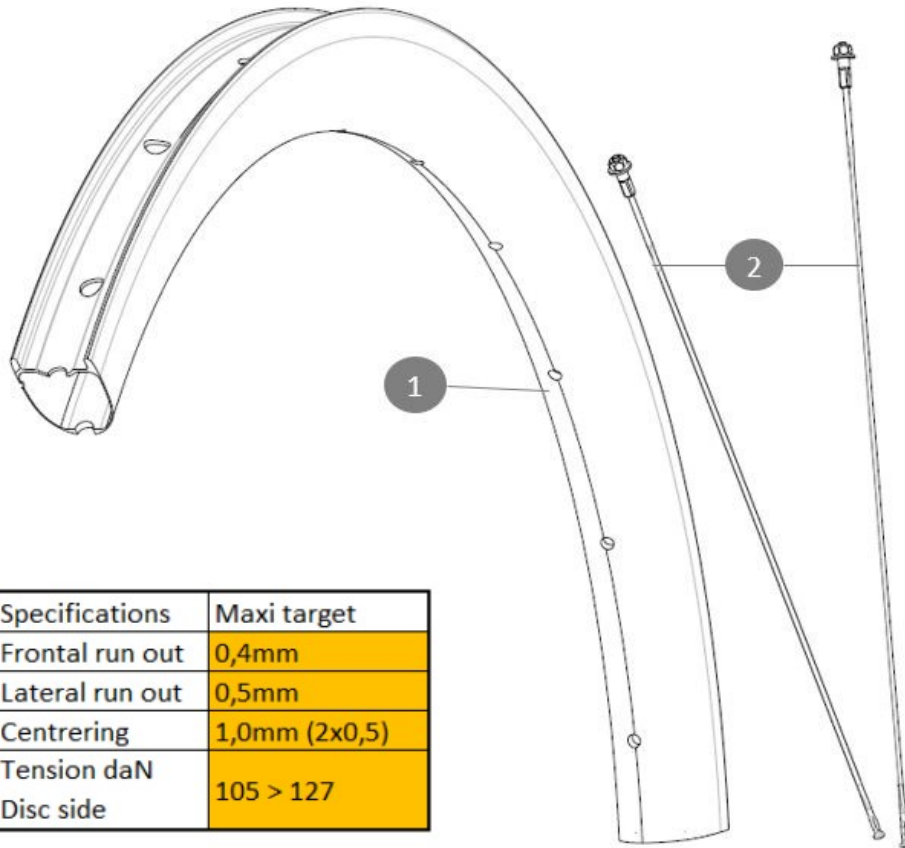

MAVIC **ALLROAD SL CARBON****REFERENZEN RÄDER**

ASTM-KATEGORIE 2: für den Einsatz auf Strassen und im Gelände mit Sprünge bis zu einer Höhe von 15 cm
 für eine längere Lebensdauer der Laufräder empfiehlt Mavic als Obergrenze für das Gesamtgewicht von Fahrer, Ausrüstung und Fahrrad: 120 kg
 HR-Achsstummel 12x135 mm (V2510901)
 Boost: Torque Cap-Achsstummel (V2374401)

Jante avant Allroad SL Carbone

Specifications	Maxi target
Frontal run out	0,4mm
Lateral run out	0,5mm
Centring	1,0mm (2x0,5)
Tension daN	105 > 127
Disc side	

**RIMS**

&NBSP;:

1 V00104731 KIT FT/RR RIM ALRD SL CARBON

SPOKES

2 V00104631 Kit 12 Front/Rear Allroad SL Carbon spoke 278mm

HUB SHELLS

3 N/A NABENKÖRPER
 4 V2500901 KIT BEARINGS 18x30x7 + WAVED WASHER + CLIP
 5 V2374001 KIT 12x100mm FRONT AXLE DCL QRM AUTO ALLROAD > 2019

OPTIONS

V2680301 "Kit Ft Road Adapter 12 >> 9mm"
 V2373501 QRM Auto front axle 15mm for DCL Allroad wheels > 2019
 V2372501 15mm MTB Axle Cap QRM Auto From 2019

MAVIC ALLROAD SL CARBON

GELIEFERT MIT

Bedienungsanleitung	
UST-Ventil und Zubehör (129 838 01)	
Tubeless-Felgenband	
Bedienungsanleitung	
Tubeless-Felgenband	
UST-Ventil und Zubehör (129 838 01)	
12 to 9mm rear adapter for quick release ([V2510801] - Delivered with the wheel)	