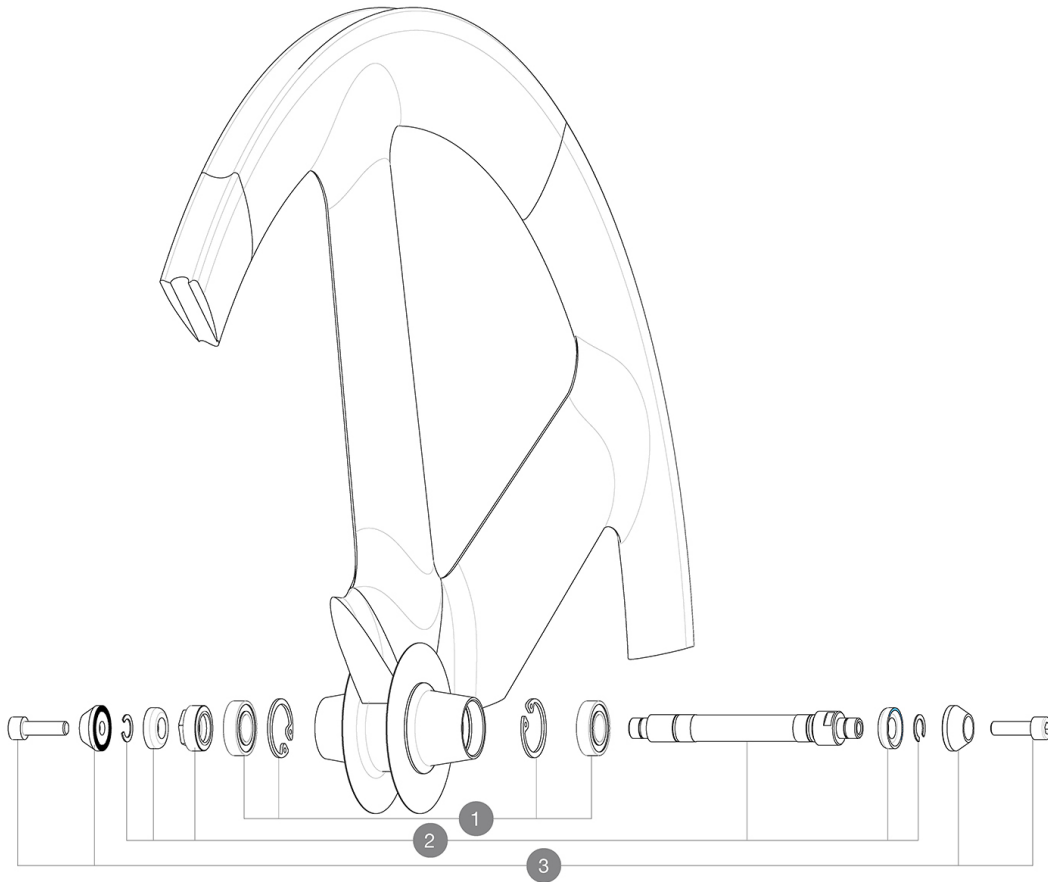

**REFERENZEN RÄDER**

111554 IO TRACK TUBULAR FRT

**HUB SHELLS**

<b>1</b>	M40131	KIT BEARINGS FRONT 12x24x6 6901 (iO track)
<b>2</b>	M40130	FRONT IO AXLE + ADJUSTING NUT
<b>3</b>	M40124	M6 AXLE BOLTS FRT TRACK WHEEL

**GELIEFERT MIT**

Achsmuttern	
Achsmuttern	
LaufRad-Tasche	
LaufRad-Tasche	
Ventil-VerlÄngerung	
Ventil-VerlÄngerung	
Bedienungsanleitung	
Bedienungsanleitung	

**Specifications****FELGEN**

- **Empfohlene Reifenbreite** : 19 bis 28 mm

**RADNABE**

- **NabenÄrper** : Aluminium
- **NabenÄrper** : Aluminium
- **Achs-Material (VR und HR)** : Aluminium
- **Farbe** : schwarz
- **Achs-Material** : Aluminium

QRM

QRM

**RADGEWICHTE**