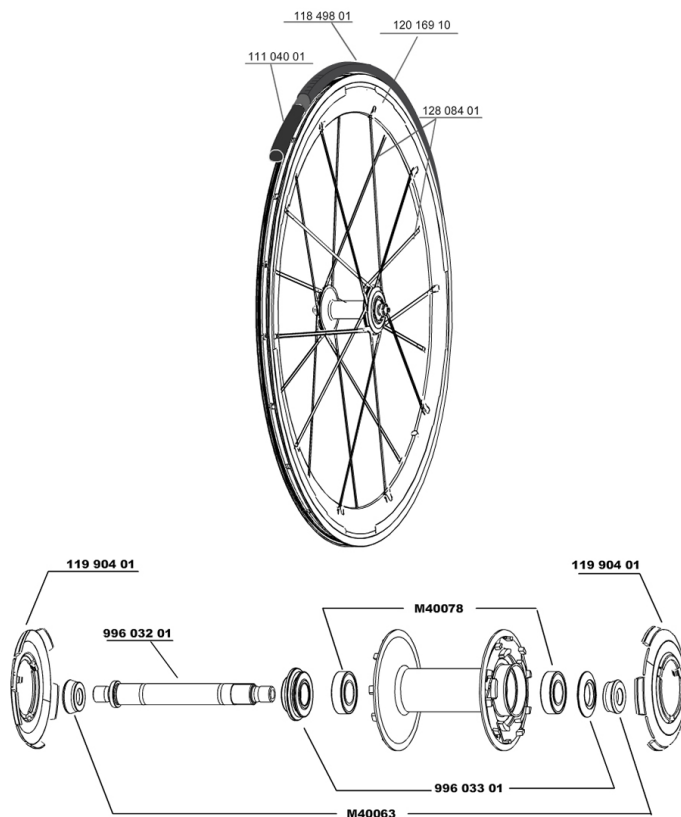

## REFERENZEN RÄDER

111672 COSMIC CARBONE SLR011FRT WTS

### RIMS

&NBSP;:

12016910	FRONT COSMIC CARBONE SLR RIM
----------	------------------------------

### SPOKES

12808401	5 COSMIC CARBONE SLR FRT/OPP.DRV SPOKES + 2 CAPS
----------	--

### **RADGEWICHTE**

Radgewicht