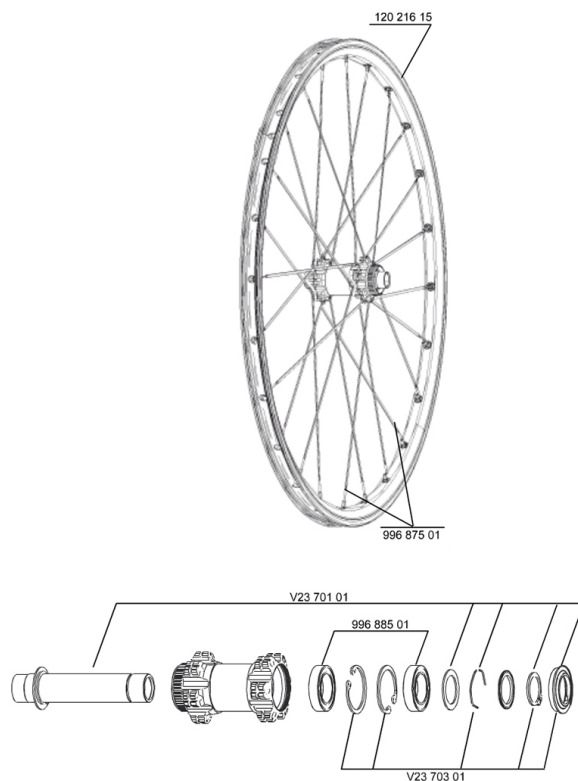

# MAVIC Crossride Disc 15mm

1  
2011  
FRONT

## REFERENZEN RÄDER

111850 CROSSRIDE D011 15MMDCL+AD  
FRT

111853 CROSSRIDE D011 15MMDCL+AD PR

## RIMS

&NBSP;;

12021615 FRONT/REAR CROSSRIDE DISC 11 RIM

Radgewicht