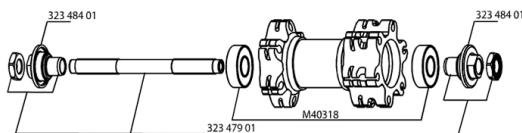

**REFERENZEN RÄDER**

117786 CROSSRIDE UB/D011D6TSilvFRT

117788 CROSSRIDE UB/D011D6TSilv PR

**RIMS**

&NBSP;:

12021715 FRONT/REAR CROSSRIDE UB DISC 11 RIM

**SPOKES**

99689201 12 SPOKES CROSSRIDE UB/DISC 09 262mm

**HUB SHELLS**

32347901 F.AXLE XLD/XMAX EN/COSMOS/KSY.

M40318 HUB BEARING KIT 6001

32348401 EXPANSIBLE BEARINGS SUPPORT

**MAVIC** **CROSSRIDE UB/DISC 011****GELIEFERT MIT**

Schnellspanner BR101	
Felgenband	
Bedienungsanleitung	

**Specifications****FELGEN**

- **Material** : 6106er Aluminium
- **Felgenstoss** : gesteckt
- **Felgenbohrungen** : herkömmlich
- **Speichenflansen** : mit H2-Technologie
- **Bremsflanken** : UB Control
- **Ventilloch-Durchmesser** : 8,5 mm (mit Reduzierstück)
- **Bereifung** : Drahtreifen
- **Innenbreite** : 19 mm
- **ETRTO-Dimension** : 559 x 19c
- **Empfohlene Reifenbreite** : 1,5" bis 2,3"

**SPEICHEN**

- **Material** : Stahl
- **Speichen** : gerade, mit Aero-Profil
- **Speichennippel** : Messing, mit selbstsicherndem Gewinde
- **Speichenzahl** : je 24 vorne und hinten
- **Einspeichung** : 2fach gekreuzt (VR und HR)