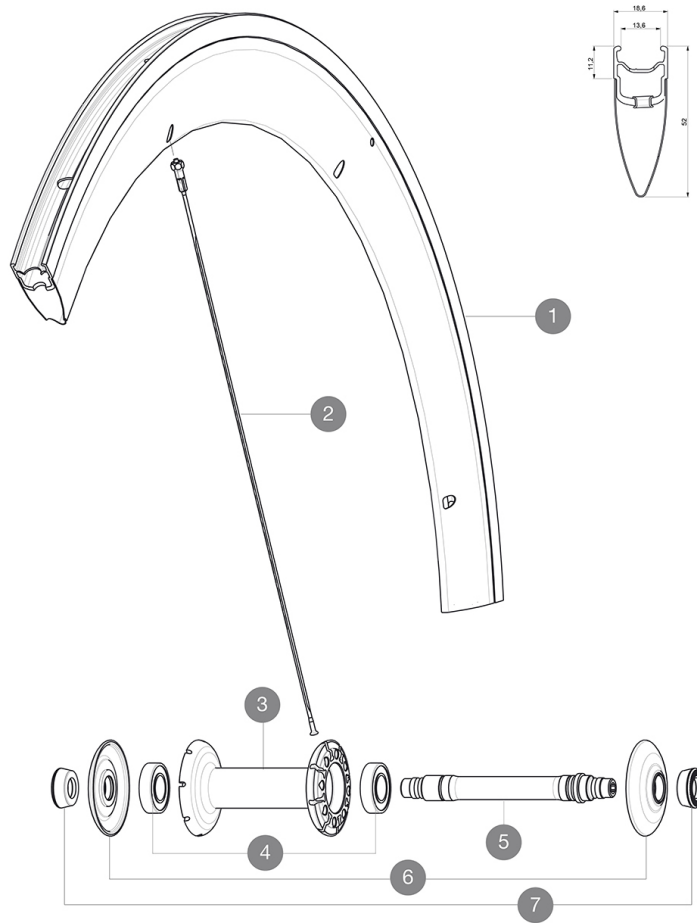

REFERENZEN RÄDER

325653 COSMIC CARB SLE 013 FRT WTS

RIMS

&NBSP;:

1 30972410 FRONT COSMIC CARBONE SLE RIM

SPOKES

2 36644501 10 BLK AERO SPOKES FRONT/NON DRIVE SIDE CC SLS 289mm

HUB SHELLS

Schnellspanner BR601	
Schnellspanner BR601	
LaufRad-Taschen	
LaufRad-Taschen	
1 Paar Bremsbeläge f1/4r Exalith-Bremsflanken	
1 Paar Bremsbeläge f1/4r Exalith-Bremsflanken	
Ventil-Verlängerung	
Multifunktions-Einstellschlüssel	
Multifunktions-Einstellschlüssel	
Bedienungsanleitung	
Bedienungsanleitung	

Specifications

FELGEN

- **Material** : Maxtal und Carbon (12K)
- **Material** : Maxtal und Carbon (12K)
- **Profilhöhe** : 52 mm
- **Farbe** : Carbon natur
- **Profilhöhe** : 52 mm
- **Felgenstoss** : SUP
- **Speichen** : ohne
- **Felgenstoss** : SUP
- **Felgenbohrungen** : herkömmlich
- **Bremsflanken** : Exalith 2
- **Gewichts-Tuning** : ISM
- **Speichen** : einfach
- **Ventilloch-Durchmesser** : 6,5 mm
- **Bremsflanken** : Exalith 2
- **Bereifung** : Drahtreifen
- **Gewichts-Tuning** : ISM
- **Ventilloch-Durchmesser** : 6,5 mm
- **Bereifung** : Drahtreifen
- **ETRTO-Dimension** : 622 x 13c
- **ETRTO-Dimension** : 622 x 13c
- **Empfohlene Reifenbreite** : 19 bis 28 mm
- **Empfohlene Reifenbreite** : 19 bis 28 mm

SPEICHEN

- **Material** : Stahl
- **Material** : Stahl
- **Speichen** : gerade, mit Aero-Profil, doppel-
- **Speichen** : gerade, mit Aero-Profil, doppel-

RADNABE

- **Nabenkörper (VR und HR)** : Aluminium
- **Nabenkörper (VR und HR)** : Aluminium
- **Farbe** : schwarz
- **Achs-Material (VR und HR)** : Aluminium QRM+
- **Achs-Material (VR und HR)** : Aluminium QRM+
- **Achs-Material (VR und HR)** : Aluminium QRM+
- **Achs-Material (VR und HR)** : Aluminium QRM+
- **Achs-Material (VR und HR)** : Aluminium QRM+
- **Achs-Material (VR und HR)** : Aluminium QRM+