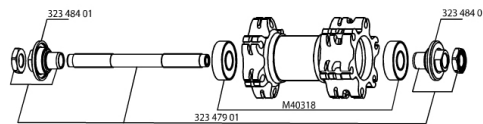

REFERENZEN RÄDER

326554 CROSSRIDE DISC 013 D61 FRT

326563 CROSSRIDE DISC 013 Dcl FRT

RIMS

&NBSP;;

35124015 "FRONT/REAR CROSSRIDE DISC 26"" 2013 9/9mm RIM"

SPOKES

99687501 12 SPOKES CROSSRIDE DISC 09 263mm

HUB SHELLS

32347901 F.AXLE XLD/XMAX EN/COSMOS/KSY.

M40318 HUB BEARING KIT 6001

32348401 EXPANSIBLE BEARINGS SUPPORT

MAVIC Crossride Disc

GELIEFERT MIT

Schnellspanner BR101	
Felgenband	
Ventil-Reduzierst��ck	
Bedienungsanleitung	

Specifications

FELGEN

- **Material** : 6106er Aluminium
- **Farbe** : schwarz anodisiert
- **Felgenstoss** : gesteckt
- **Felgenbohrungen** : herk  mmlich
- **Speichen  sen** : mit H2-Technologie
- Felgenprofil f  r Scheibenbremsen optimiert
- **Ventilloch-Durchmesser** : 8,5 mm (mit Reduzierst  ck)
- **Bereifung** : Drahtreifen
- **Innenbreite** : 19 mm
- **ETRTO-Dimension** : 559 x 19c
- **Empfohlene Reifenbreite** : 1,5" bis 2,3"

SPEICHEN

- **Material** : Stahl
- **Speichen** : gerade, mit Aero-Profil
- **Farbe** : schwarz
- **Speichennippel** : Messing, mit selbstsicherndem Gewinde
- **Speichenzahl** : je 24 vorne und hinten
- **Einspeichung** : 2fach gekreuzt (VR und HR)