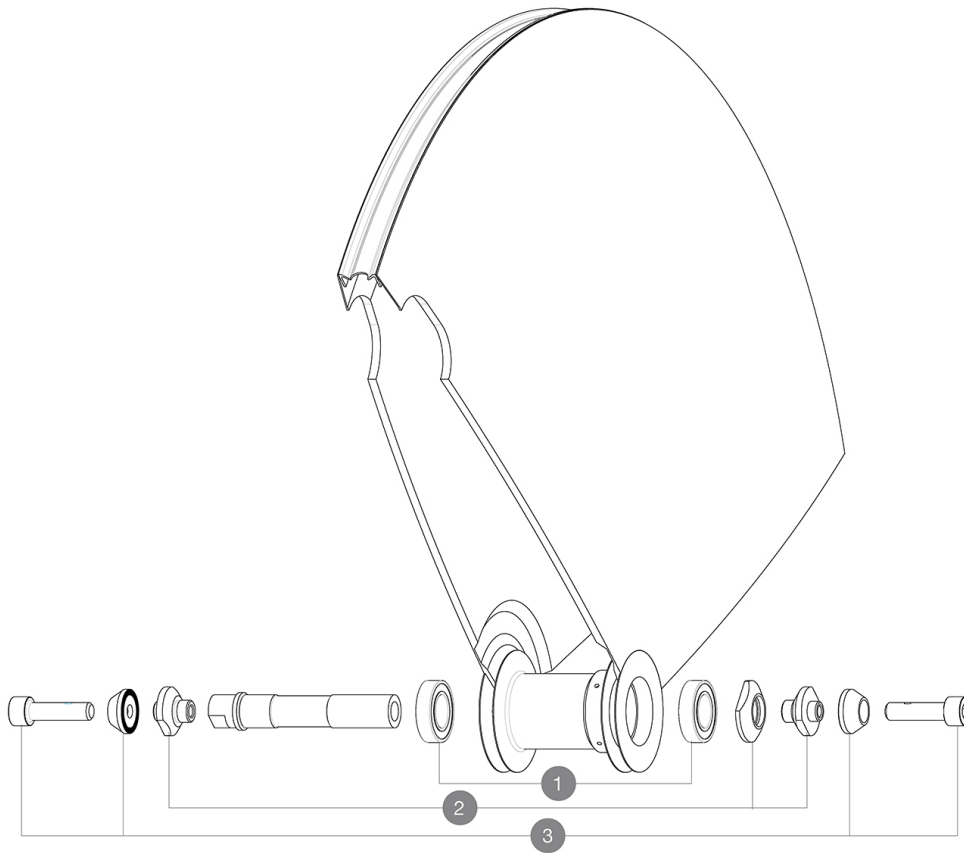

## REFERENZEN RÄDER

327309 COMETE TRACK 013 TUBULAR FRT

### HUB SHELLS

1	M40129	KIT 2 BEARINGS 6902 15x28x7
2	11188701	COMETE FRONT AXLE TRACK
3	M40124	M6 AXLE BOLTS FRT TRACK WHEEL

**MAVIC** *Comete Track***GELIEFERT MIT**

Achsmuttern	
Achsmuttern	
LaufRad-Tasche	
LaufRad-Tasche	
Ventil-VerlÄngerung	
Ventil-VerlÄngerung	
Ritzel-Verschlussring	
Ritzel-Verschlussring	
Bedienungsanleitung	
Bedienungsanleitung	

**Specifications****FELGEN**

- **Empfohlene Reifenbreite** : 19 bis 28 mm

**RADNABE**

- **NabenÄrper** : Aluminium
- **NabenÄrper** : Aluminium
- **Farbe** : schwarz
- **Achs-Material (VR und HR)** : Aluminium
- **Achs-Material** : Aluminium