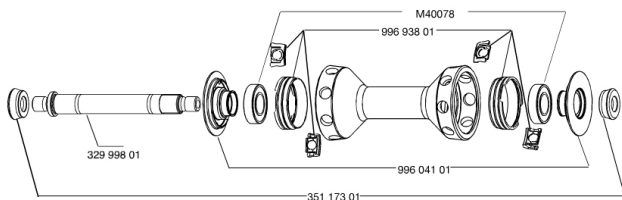

REFERENZEN RÄDER

328274 R-SYS 013 FRT WTS

RIMS

&NBSP;;

30860710 FRONT RIM R-SYS 12

SPOKES

10795801 9 SILVER R-SYS & SL CARBON FRONT SPK.285mm
99693801 2 SILVER TRACOMP RINGS + CLIPS

HUB SHELLS

32999801 FRONT AXLE KIT R-SYS / KSYRIUM SL/SLS 2013
M40078 FRONT HUB 6901 BEARINGS
99604101 ADJUSTING NUT+CAP R-SYS

MAINTENANCE

12738501 Road Innertube Presta 48mm

TYRES

32835123 YksionProWhite23GripLink 23

ADAPTERS

35117301 FRONT OR REAR FORK REST KIT R-SYS 2013