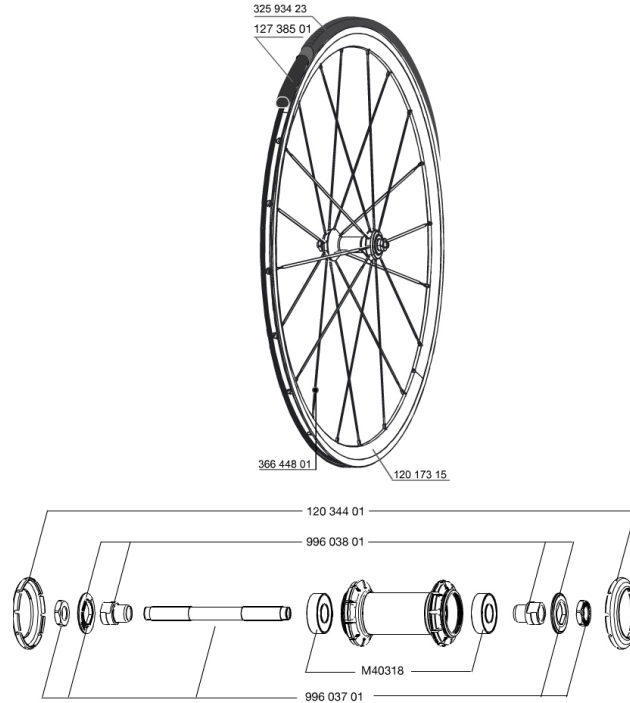

REFERENZEN RÄDER

328205 COSMIC ELITE S FRT WTS

RIMS

&NBSP;:

1	12017315	KIT FRONT/REAR COSMIC ELITE RIM - while stock last
----------	----------	--

SPOKES

2	36644801	10 BLK AERO SPOKES FRONT/NON DRIVE SIDE COSMIC ELITE 276mm
----------	----------	--

Schnellspanner BR101	
Felgenband	
Bedienungsanleitung	

Specifications**FELGEN**

- **Material** : 6106 Aluminum
- **Profilhöhe** : 30 mm
- **Felgenstoss** : SUP
- **Speichen** : ohne
- **Bremsflanken** : UB Control
- **Ventilloch-Durchmesser** : 6,5 mm
- **Bereifung** : Drahtreifen
- **ETRTO-Größe** : 622 x 15c
- **Empfohlene Reifenbreite** : 19 bis 32 mm

SPEICHEN

- **Material** : Stahl
- **Speichen** : gerade, mit Aero-Profil
- **Speichennippel** : Messing, selbstsichernd
- **Speichenzahl** : je 20 vorne und hinten
- **Einspeichung** : radial (VR und HR links), 2fach gekreuzt (HR rechts)

RADNABE

- **Achs-Material (VR und HR)** : Stahl QRM
- **Freilauf** : FTS-L (Stahl)

RADGEWICHTE

Radgewicht 815