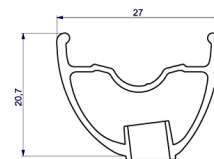

### RIMS

VENTILLOCH  $\varnothing$  (MM): 6,5 :

1 V2310910 KIT FRONT RIM CROSSMAX XL 2015 29"

### **FELGEN**

- **Innenbreite** : 23 mm
- **ETRTO-Größe** : 622x23c

### **RADGEWICHTE**

Radgewicht 850