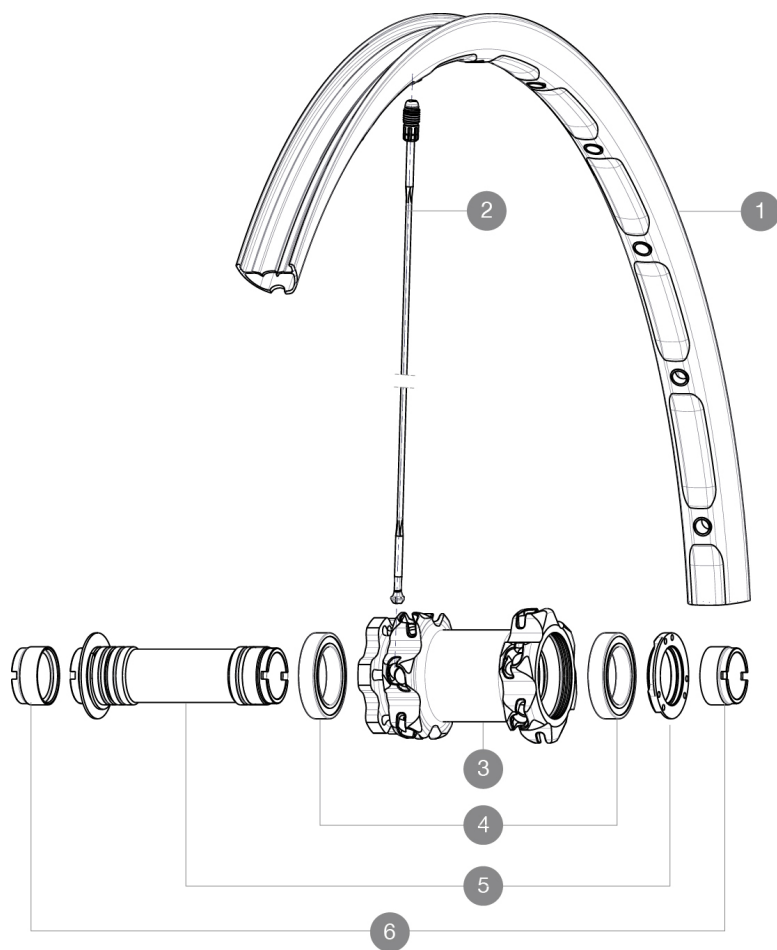

## REFERENZEN RÄDER

F03001 CrossmaxXL29Fi WTS

### RIMS

VENTILLOCH  $\varnothing$  (MM): 6,5 :

1 V2310910 KIT FRONT RIM CROSSMAX XL 2015 29"

### SPOKES

2 A7209901 KIT 12 FT/NDS CROSSMAX XL/DEEMAX PRO 19 29" SPK 293mm

### **RADGEWICHTE**

Radgewicht 850