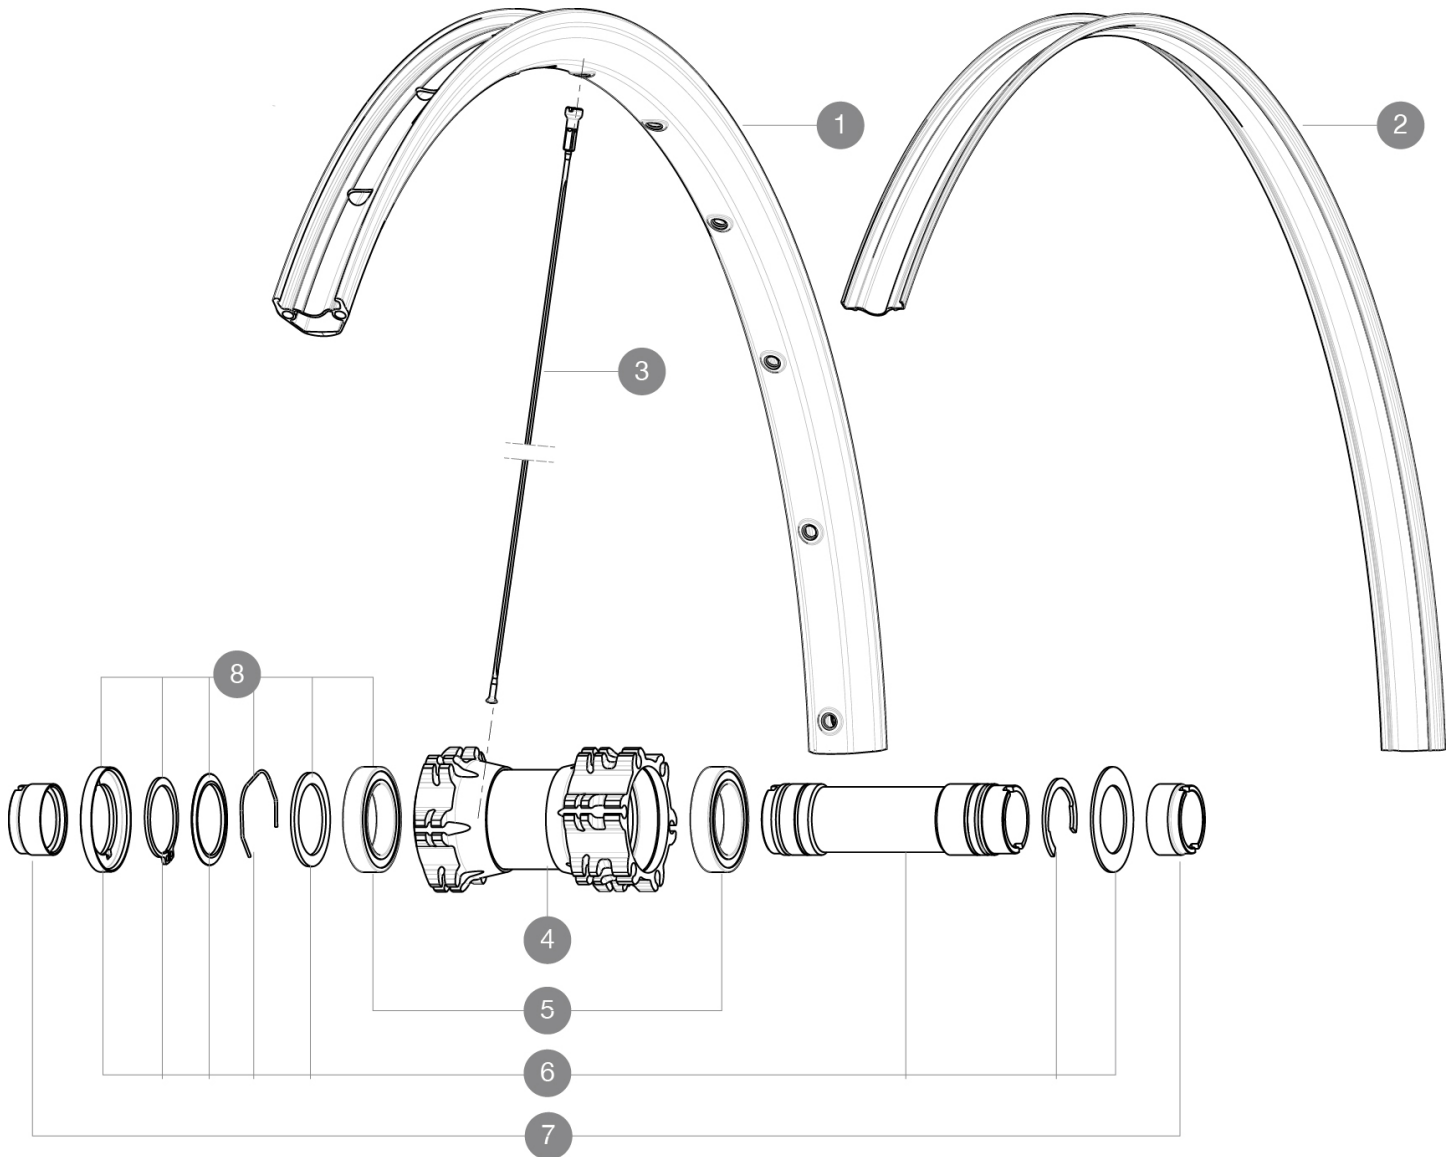

REFERENZEN RÄDER

F03301 CrossrocXL29Ft WTS

RIMS

VENTILLOCH \bar{A} (MM): 6,5 :

1	V2311515	KIT FRONT/REAR RIM CROSSROC XL 29"
2	V2190101	UST RIM STRIP 29x21c

SPOKES

3	36689501	"12 SPOKES FRONT/OPP DRIVE SIDE CROSSROC 29" 295mm"
---	----------	---

HUB SHELLS

4	N/A	NABENKÖRPER
5	M40179	FRONT BEARING 25x37x7 20mm AXLE
6	V2370601	KIT FRONT AXLE 20MM CROSSROC XL
8	V2370501	FRONT AUTO ADJUST.PLAY KIT 20MM AXLE

ADAPTERS

7	12982901	20mm adapter for Crossmax ST/SX (front wheel)
---	----------	---

MAVIC *Crossroc XL 29 WTS*

2

2015
FRONT

Specifications

FELGEN

• ETRTO-Größe 29" : 622x21c

RADNABE

Kompatibel mit Shimano MTB-11fach-Kassetten

XD-kompatibel (XX1-X01) mit optionalem Umrüst-Kit

RADGEWICHTE

Radgewicht 920