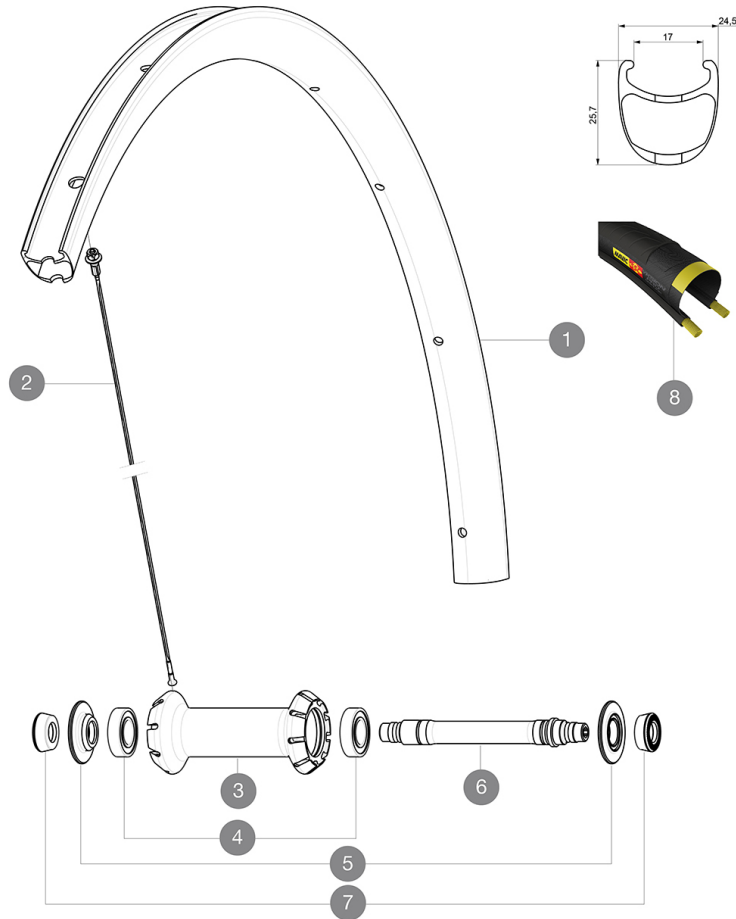

MAVIC *Ksyrium Pro Carbon SL C*

ASTM CATEGORY 1 : road only

Um eine längere Lebensdauer der Laufräder zu erreichen, empfiehlt Mavic als Obergrenze für das

Gesamtgewicht von Fahrer, Ausrüstung und Fahrrad 120 kg

Empfohlene Reifenbreite: 25 bis 32 mm

Max. Reifendruck: 25 mm - 7,7 bar / 110 psi

REFERENZEN RÄDER

F27401 KProCarbSL C Ft

**RIMS**VENTILLOCH \bar{A} (MM): 6,5 :

1	V2737310	KIT FRONT RIM KSYRIUM PRO CARBON SL UST
1	V2401410	KIT FRT RIM KSYRIUM PRO CARBON SL Clincher - while stock las
	V3720101	25mm UST Tape for 19 to 22mm Road Rims
	V2690101	KIT CARBON RIM TAPE 21x622mm (SPECIAL RIM TAPE)

Specifications

FELGEN

- Material : 3K Carbon
- Profilhöhe : 25 mm
- Material : 3K Carbon
- Material : 3K Carbon
- Speichen : ohne
- Bremsflanken : Carbon mit TgMAX-Technologie
- Ventilloch-Durchmesser : 6,5 mm
- Bereifung : Drahtreifen
- ETRTO-Größe : 622x17c
- Profilhöhe : 25 mm
- Profilhöhe : 25 mm
- Empfohlene Reifenbreite : 25 bis 32 mm
- Speichen : ohne
- Speichen : ohne
- Bremsflanken : Carbon mit TgMAX-Technologie
- Bremsflanken : Carbon mit TgMAX-Technologie
- Bremsflanken : Carbon
- Bremsflanken : Carbon
- Ventilloch-Durchmesser : 6,5 mm
- Ventilloch-Durchmesser : 6,5 mm
- Bereifung : Drahtreifen
- Bereifung : Drahtreifen
- Innenbreite : 17 mm / Update date: 2022-03-01
- Innenbreite : 17 mm

VERSIONS

- Farbe : Schwarz
- Farbe : Schwarz

RADGEWICHTE

Radgewicht 615