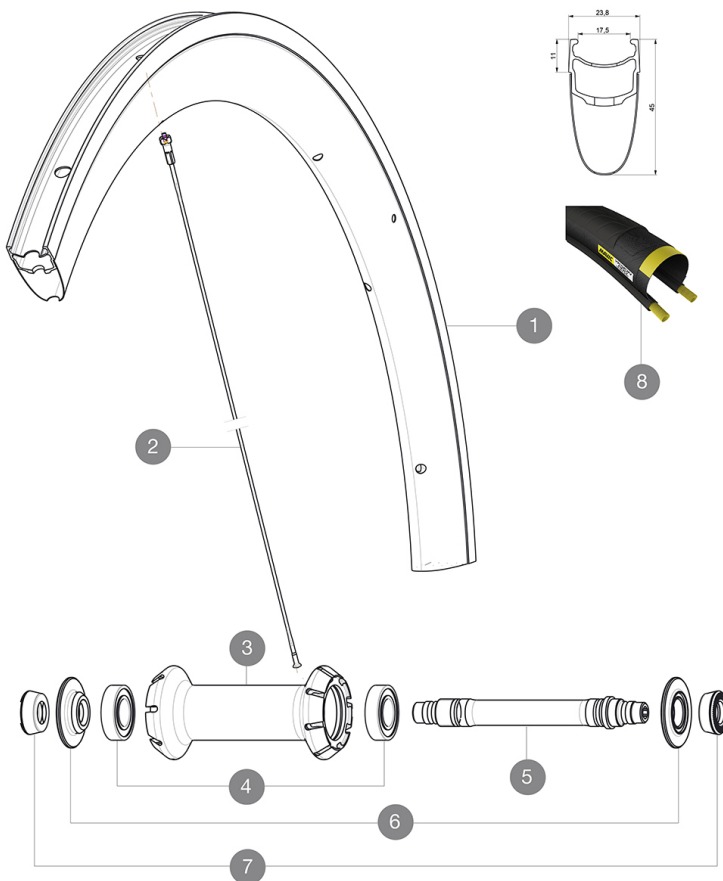

ASTM-KATEGORIE 1: fÄ¼r den Einsatz auf asphaltierten Strassen und Wegen
Um eine lÄngere Lebensdauer der LaufrÄäder zu erreichen, empfiehlt Mavic als Obergrenze fÄ¼r das Gesamtgewicht von Fahrer, AusrÄ¼stung und Fahrrad 120 kg
Empfohlene Reifenbreite: 25 bis 32 mm
Max. Reifendruck: 23 mm - 8,7 bar / 125 PSI; 25/28 mm - 7,7 bar / 110 PSI
Max. Reifendruck: 25 mm - 7,7 bar / 110 PSI

REFERENZEN RÄÄDER

F71851 Cos Pro Car Exa 17 Ft Cus

F54101 Cos Pro Car Exa 17 Ft

RIMS

&NBSP;:

1 V2407710 KIT FRONT RIM COSMIC PRO CARBON EXALITH GRAPHITE

SPOKES

2 V2274501 KIT 8 FRT BUTTED AERO SPOKE 287mm/ALU NIPPLE - while stock l
2 V3663401 KIT 12 FRT BUTTED AERO STAINLESS SPOKE 287 + alu nipple + wa

TYRES

8 37805325 Yksion Pro GripLink White 25

ADAPTERS

7 35117301 FRONT OR REAR FORK REST KIT R-SYS 2013

MAVIC Cosmic Pro Carbon Exalith

GELIEFERT MIT

Schnellspanner BR301 (V24 501 01 vorne, V24 502 01 hinten) 1	
Schnellspanner BR301 (V24 501 01 vorne, V24 502 01 hinten) 1	
Schnellspanner BR301 (V24 501 01 vorne, V24 502 01 hinten) 1	
1 Paar Bremsbeläge f1/4r Exalith-Bremsflanken (V24 703 01 f1/4r Shimano/Sram, V24 704 01 f1/4r Campagnolo) 1	
1 Paar Bremsbeläge f1/4r Exalith-Bremsflanken (V24 703 01 f1/4r Shimano/Sram, V24 704 01 f1/4r Campagnolo) 1	
1 Paar Bremsbeläge f1/4r Exalith-Bremsflanken (V24 703 01 f1/4r Shimano/Sram, V24 704 01 f1/4r Campagnolo) 1	
Felgenband	
Felgenband	
Felgenband	
Multifunktions-Einstellschlüssel (325 423 01) 1	
Multifunktions-Einstellschlüssel (325 423 01) 1	
Multifunktions-Einstellschlüssel (325 423 01) 1	
Bedienungsanleitung	
Bedienungsanleitung	
Bedienungsanleitung	

Specifications

FELGEN

- Material : Maxtal und Carbon (12K)
- Material : Maxtal und Carbon (12K)
- Material : Maxtal und Carbon (12K)
- Profilhöhe : 45 mm
- Profilhöhe : 45 mm
- Profilhöhe : 45 mm
- Felgenstoss : SUP
- Felgenstoss : SUP
- Felgenstoss : SUP
- Felgenbohrungen : herkömmlich