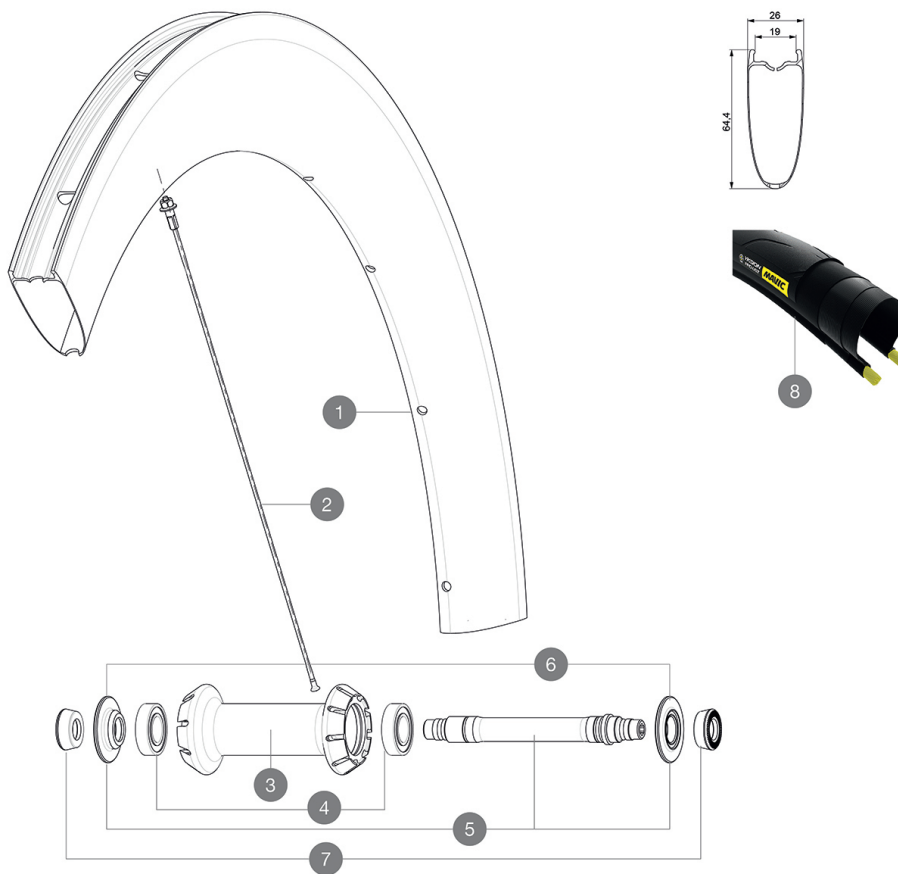

ASTM-KATEGORIE 1: fÄ¼r den Einsatz auf asphaltierten Strassen und Wegen
Um eine lÄngere Lebensdauer der LaufrÄder zu erreichen, empfiehlt Mavic als Obergrenze fÄ¼r das Gesamtgewicht von Fahrer, AusrÄstung und Fahrrad 120 kg
Empfohlene Reifenbreite: 25 bis 32 mm
Max. Reifendruck: Tubeless 25 mm - 6,0 bar / 87 PSI; Tubeless 28 mm - 5,0 bar / 70 PSI; mit Schlauch 25/28 mm - 7,7 bar / 110 PSI
Max. Reifendruck: 25 mm - 7,7 bar / 110 PSI

REFERENZEN RÄDER

F67001	Com Pro Car SL USTfT	F71891	CometeProCarb SLC fTCustom
--------	----------------------	--------	----------------------------

RIMS

&NBSP;:

1	V2733010	KIT FRONT RIM COMETE PRO CARBON SL UST - while stock last
1	V2737210	KIT FRONT RIM COMETE PRO CARBON SL UST 19
	V2690101	KIT CARBON RIM TAPE 21x622mm (SPECIAL RIM TAPE)
	V3720101	25mm UST Tape for 19 to 22mm Road Rims

Specifications

FELGEN

- Material : 3K-Carbon
- Material : 3K-Carbon
- Profilhöhe : 64 mm
- Profilhöhe : 64 mm
- Felgenbohrungen : herkömmlich
- Felgenbohrungen : herkömmlich
- Bremsflanken : Carbon mit iTgMAX-Technologie
- Bremsflanken : Carbon mit iTgMAX-Technologie
- Ventilloch-Durchmesser : 6,5 mm
- Ventilloch-Durchmesser : 6,5 mm
- Bereifung : Drahtreifen
- Bereifung : UST Tubeless oder Drahtreifen
- Innenbreite : 17 mm
- Innenbreite : 19 mm
- ETRTO-Größe : 622x17c

VERSIONS

- Farbe : Schwarz
- Farbe : Schwarz

RADGEWICHTE

Radgewicht 740