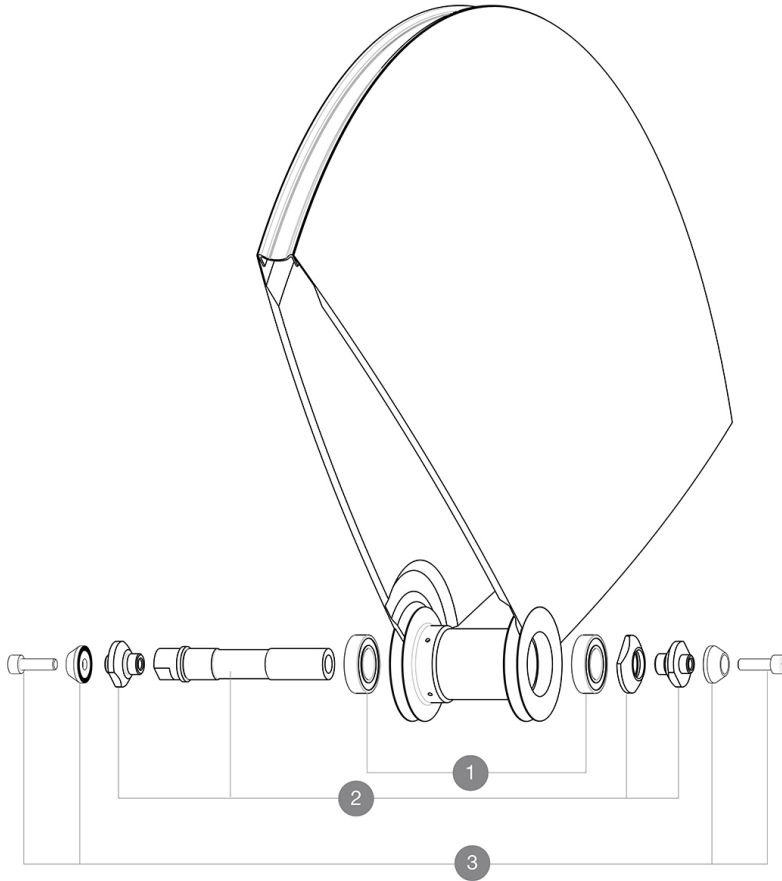

MAVIC Comete Track R10

1
2017
FRONT

Um eine längere Lebensdauer der Laufräder zu erreichen, empfiehlt Mavic als Obergrenze für das Gesamtgewicht von Fahrer, Ausrüstung und Fahrrad 120 kg
Empfohlene Reifenbreite: 21 bis 28 mm
Mindest-Ritzelbreite: 7,5 mm

REFERENZEN RÄDER

HUB SHELLS

1	M40129	KIT 2 BEARINGS 6902 15x28x7
2	11188701	COMETE FRONT AXLE TRACK
3	M40124	M6 AXLE BOLTS FRT TRACK WHEEL

MAVIC *Comete Track R10***GELIEFERT MIT**

Achsmuttern (M40124) 1	
Ventil-Verlängerung (118 952 01) 1	
LaufRad-Tasche (V24 801 01) 1	
Ritzel-Verschlussring (323 971 01) 1	
Bedienungsanleitung	

Specifications**FELGEN**

- **Bereifung** : Schlauchreifen

RADNABE

- **Nabenkörper** : Aluminium
 - **Achs-Material (VR und HR)** : Aluminium
- Gedichtete Industrielager
Schraubritzel

VERSIONS

- **Farbe** : Schwarz