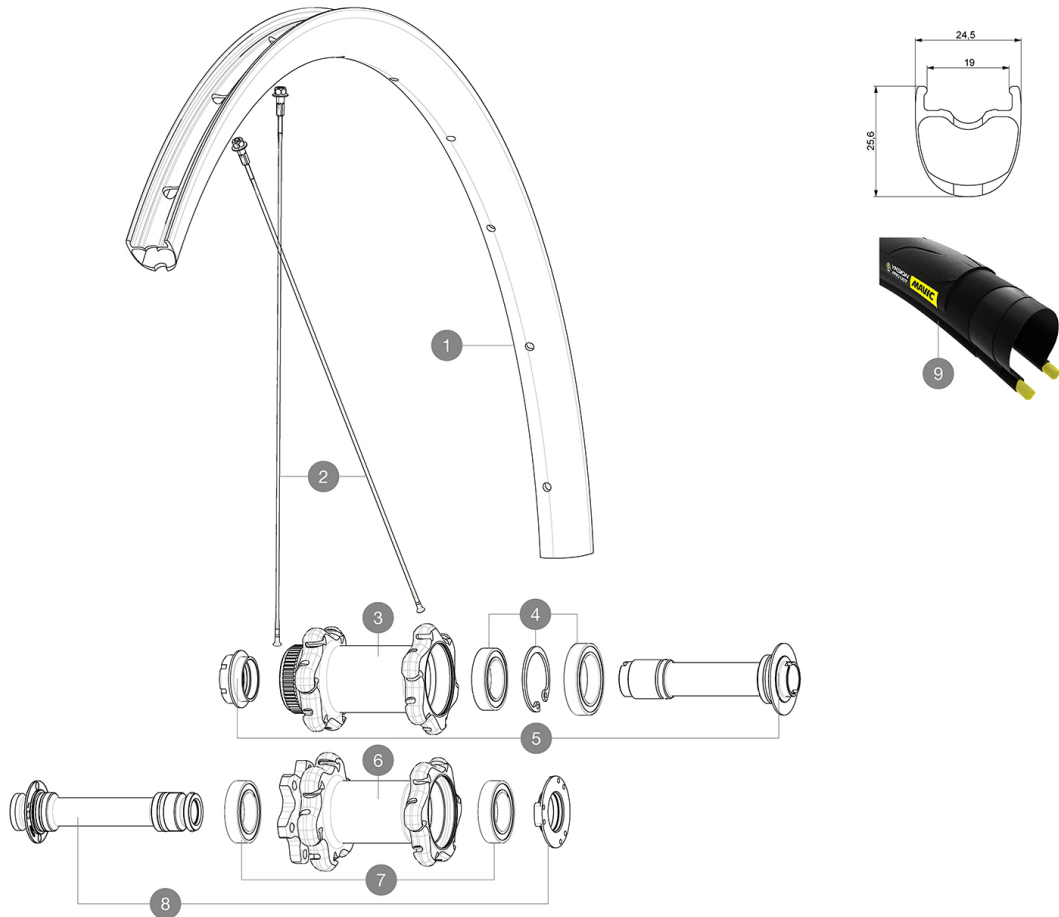

MAVIC *Ksyrium Pro Carbon SL UST Disc*

ASTM-KATEGORIE 1: fÄ¼r den Einsatz auf asphaltierten Strassen und Wegen
Um eine längere Lebensdauer der Laufräder zu erreichen, empfiehlt Mavic als Obergrenze fÄ¼r das Gesamtgewicht von Fahrer, AusrÄ¼stung und Fahrrad 120 kg
Empfohlene Reifenbreite: 25 bis 32 mm
Max. Reifendruck: Tubeless 25 mm - 6,0 bar / 87 PSI; Tubeless 28 mm - 5,0 bar / 70 PSI; mit Schlauch 25/28 mm - 7,7 bar / 110 PSI

REFERENZEN RÄDER

F74291	KsyProCarSLUSTD6BF12x100	F74301	KsyProCarSLUSTDCLF12x100
P84801	KsyProCarSLUSTDCLP12mm		

RIMS

&NBSP;:

1	V2734010	KIT FRONT RIM KSYRIUM PRO CARBON SL UST DISC
	V2620101	UST RIM TAPE 25mm (for 21-24mm wide rim)

SPOKES

2	V3661101	KIT 1 FT/RR NDS 291mm KPC SL UST DISC SPK + ALU NIPPLES
2	V3663301	KIT 12 FRT KSYR PRO CARB SL UST Disc + NDS KSYR PRO CARB SL
2	V3661201	KIT 12 FR/NDS KSYPROCARB SL UST D/RB 291mm SPK+ALU NIPP - wh

HUB SHELLS

3	N/A	NABENKÖRPER
4	99688601	BEARING KIT 9/15 DCL HUB 20x32x7 6804 + 25x37x7 6805
5	V2390701	KIT FRONT 12mm AXLE QRM+ CL
6	N/A	NABENKÖRPER
7	M40076	HUB BEARINGS 17x30x7 6903 x 2
8	V2390601	KIT FRONT 12mm AXLE QRM+ 6B

OPTIONS

V2252401	MY16 FRONT AXLE ROAD DISC 9/12/15 CENTER LOCK
V2252301	MY16 FRONT AXLE ROAD DISC 9/12/15 INT

TYRES

9	39938825	Yksion Pro UST 700x25

ADAPTERS

B4104401	15mm FT Road Axle Adapters 16
V2680301	"Kit Ft Road Adapter 12 >> 9mm"