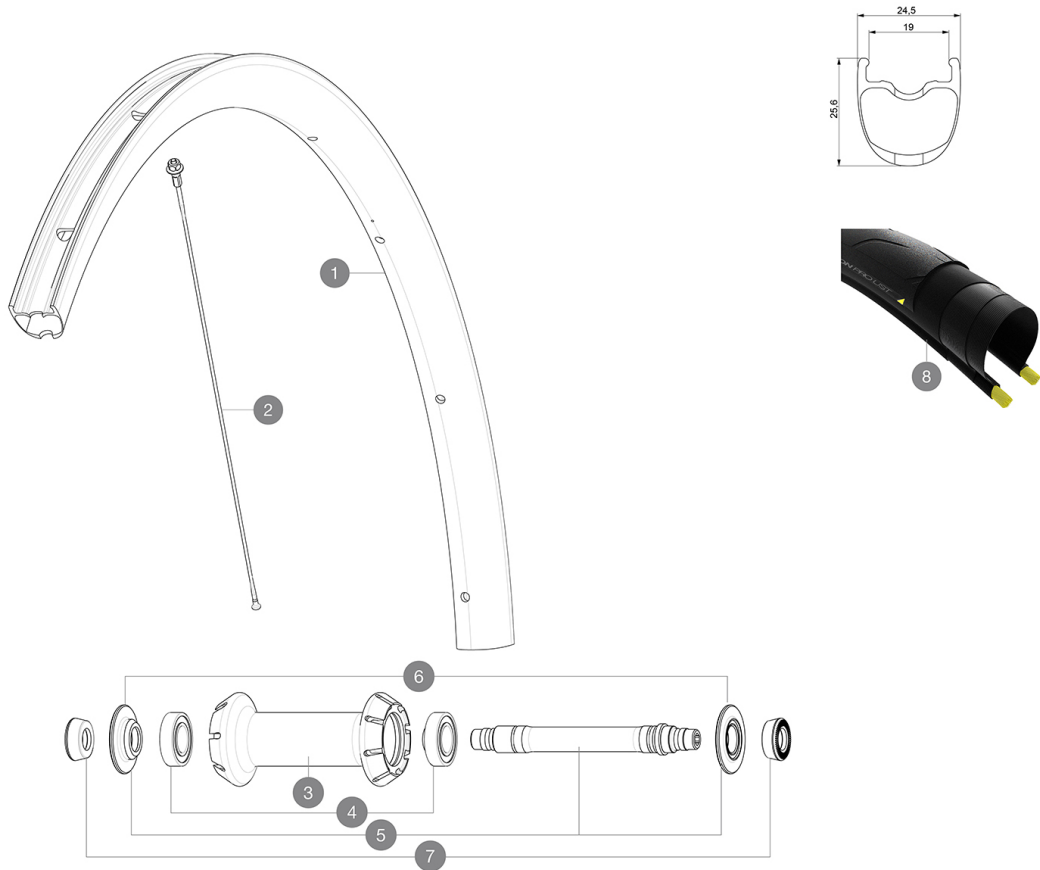

MAVIC Ksyrium Pro Carbon SL UST

ASTM-KATEGORIE 1: fÄ¼r den Einsatz auf asphaltierten Strassen und Wegen

Um eine längere Lebensdauer der Laufräder zu erreichen, empfiehlt Mavic als Obergrenze fÄ¼r das Gesamtgewicht von Fahrer, AusrÄ¼stung und Fahrrad 120 kg

Empfohlene Reifenbreite: 25 bis 32 mm

Max. Reifenluftdruck: siehe Angaben auf Laufrad und Reifen. Wenn diese abweichen, gilt stets der niedrigere Wert!

Max. Reifendruck: Tubeless 25 mm - 6,0 bar / 87 PSI; Tubeless 28 mm - 5,0 bar / 70 PSI; mit Schlauch 25/28 mm - 7,7 bar / 110 PSI

REFERENZEN RÄ¼DER

F74351 KsyProCarSLUST Ft

RIMS

&NBSP::

1	V2737310	KIT FRONT RIM KSYRIUM PRO CARBON SL UST
1	V2734110	KIT FRONT RIM KSYRIUM PRO CARBON SL UST - while stock last
	V3720101	25mm UST Tape for 19 to 22mm Road Rims

SPOKES

2	V3663801	KIT 12 FRT KSYR PRO CARB SL C/UST/T & NDS COSMIC PRO CARB SL
2	V3666001	KIT 1 FRT 285/1 NDS 291 KSYRIUM PRO CARB SL UST AERO STAMPED

HUB SHELLS

3	N/A	NABENKÖRPER
4	M40078	FRONT HUB 6901 BEARINGS
5	30870001	FRONT AXLE ROAD RIM BRAKING QRM +
6	V2252501	FRONT SETTING NUT & DUST PROTECTOR MY16

TYRES

8	39938825	Yksion Pro UST 700x25

ADAPTERS

7	35117301	FRONT OR REAR FORK REST KIT R-SYS 2013