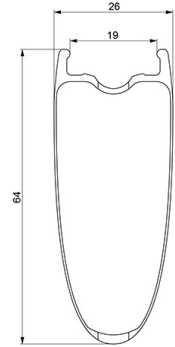

MAVIC Comete Pro Carbon SL UST

ASTM-KATEGORIE 1: fÄ¼r den Einsatz auf asphaltierten Strassen und Wegen

Um eine lÄngere Lebensdauer der LaufrÄder zu erzielen, empfiehlt Mavic als Obergrenze fÄ¼r das

Gesamtgewicht von Fahrer, AusrÄstung und Fahrrad 120 kg

Empfohlene Reifenbreite: 25 bis 32 mm

Max. Reifenluftdruck: siehe Angaben auf Laufrad und Reifen. Wenn diese abweichen, gilt stets der niedrigere Wert!

Max. Reifendruck: Tubeless 25 mm - 6,0 bar / 87 PSI; Tubeless 28 mm - 5,0 bar / 70 PSI; mit Schlauch 25/28 mm - 7,7 bar / 110 PSI

REFERENZEN RÄDER

F85431 Comete Pro Carb SL UST Ft

RIMS

&NBSP;:

1	V2737210	KIT FRONT RIM COMETE PRO CARBON SL UST 19
	V3720101	25mm UST Tape for 19 to 22mm Road Rims

SPOKES

2	V3663101	KIT 12 FRT BUTTED AERO STAINLESS SPOKE 247 + alu nipple + wa
2	V3666101	KIT 2 FRT 247/2 NDS 261 COMETE PRO CARB SL T/UST AERO STAMPE

HUB SHELLS

3	N/A	NABENKÖRPER
4	M40078	FRONT HUB 6901 BEARINGS
5	30870001	FRONT AXLE ROAD RIM BRAKING QRM +
6	V2252501	FRONT SETTING NUT & DUST PROTECTOR MY16

TYRES

8	39938825	Yksion Pro UST 700x25

ADAPTERS

7	35117301	FRONT OR REAR FORK REST KIT R-SYS 2013