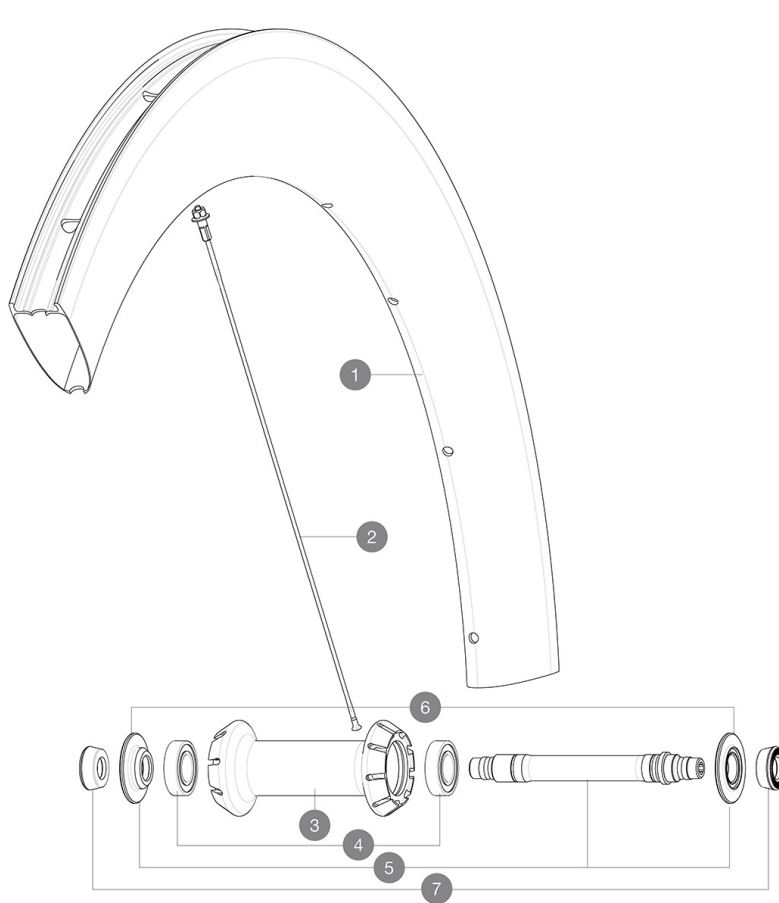

# MAVIC Comete Pro Carbon SL UST

ASTM-KATEGORIE 1: fÄ¼r den Einsatz auf asphaltierten Strassen und Wegen

Um eine lÄngere Lebensdauer der LaufrÄder zu erzielen, empfiehlt Mavic als Obergrenze fÄ¼r das

Gesamtgewicht von Fahrer, AusrÄstung und Fahrrad 120 kg

Empfohlene Reifenbreite: 25 bis 32 mm

Max. Reifenluftdruck: siehe Angaben auf Laufrad und Reifen. Wenn diese abweichen, gilt stets der niedrigere Wert!

Max. Reifendruck: Tubeless 25 mm - 6,0 bar / 87 PSI; Tubeless 28 mm - 5,0 bar / 70 PSI; mit Schlauch 25/28 mm - 7,7 bar / 110 PSI

## REFERENZEN RÄDER

F85431 Comete Pro Carb SL UST Ft