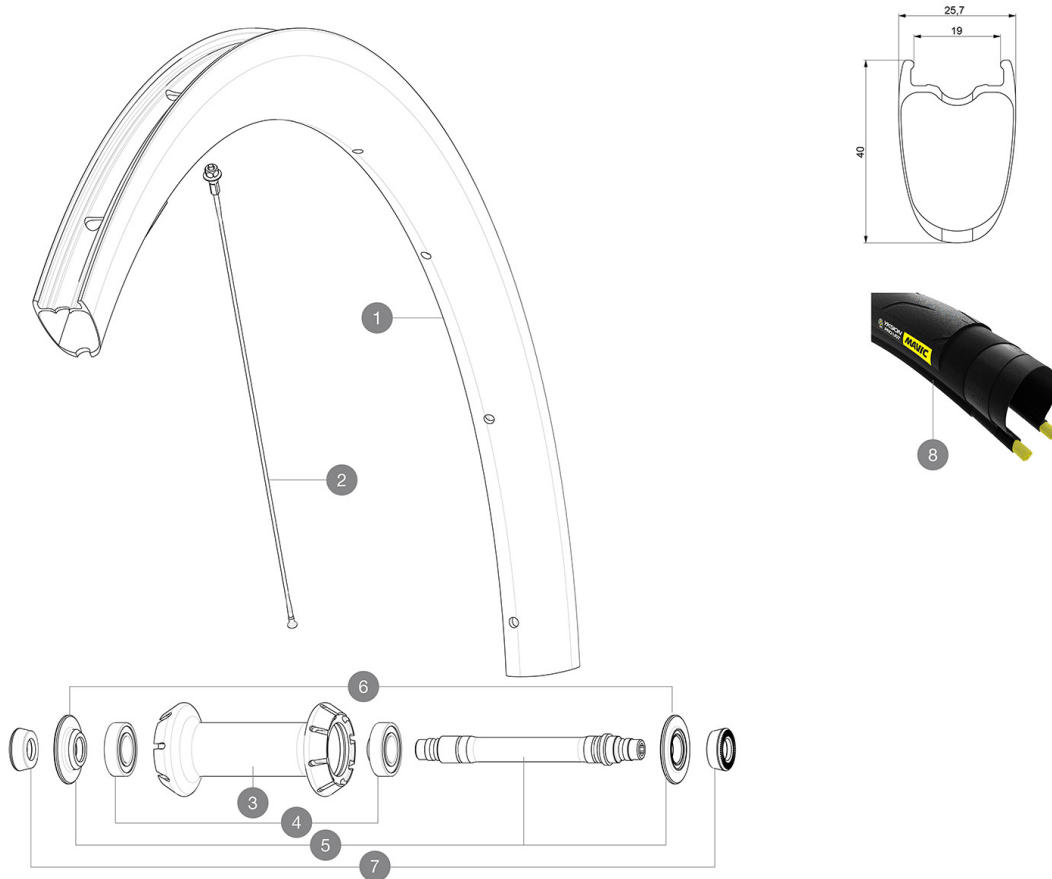

MAVIC **Cosmic Pro Carbon SL UST**

ASTM-KATEGORIE 1: fÄ¼r den Einsatz auf asphaltierten Strassen und Wegen

Um eine lÄngere Lebensdauer der LaufrÄder zu erzielen, empfiehlt Mavic als Obergrenze fÄ¼r das

Gesamtgewicht von Fahrer, AusrÄstung und Fahrrad 120 kg

Empfohlene Reifenbreite: 25 bis 32 mm

Max. Reifenluftdruck: siehe Angaben auf Laufrad und Reifen. Wenn diese abweichen, gilt stets der niedrigere Wert!

Max. Reifendruck: Tubeless 25 mm - 6,0 bar / 87 PSI; Tubeless 28 mm - 5,0 bar / 70 PSI; mit Schlauch 25/28 mm - 7,7 bar / 110 PSI

REFERENZEN RÄDER

F85511 CosmicProCarb SL UST 19 Ft

RIMS

&NBSP;:

1	V4092610	Kit Front rim Cosmic SL 40 RB
1	V2736710	KIT FRONT RIM COSMIC PRO CARBON SL/PRO CARBON UST 19 - white
	V3720101	25mm UST Tape for 19 to 22mm Road Rims

SPOKES

2	V3662201	KIT 12 FRT COSMIC PRO CARB SL T/C/UST & NDS CPC SL BUTTED AE
2	V3665301	KIT 1 FRT 271 + 1 NDS 278 COSMIC PRO CARBON SL UST 19 STAMPE

HUB SHELLS

3	N/A	NABENKÖRPER
4	M40078	FRONT HUB 6901 BEARINGS
5	30870001	FRONT AXLE ROAD RIM BRAKING QRM +
6	V2252501	FRONT SETTING NUT & DUST PROTECTOR MY16

TYRES

8	39938825	Yksion Pro UST 700x25

ADAPTERS

7	35117301	FRONT OR REAR FORK REST KIT R-SYS 2013