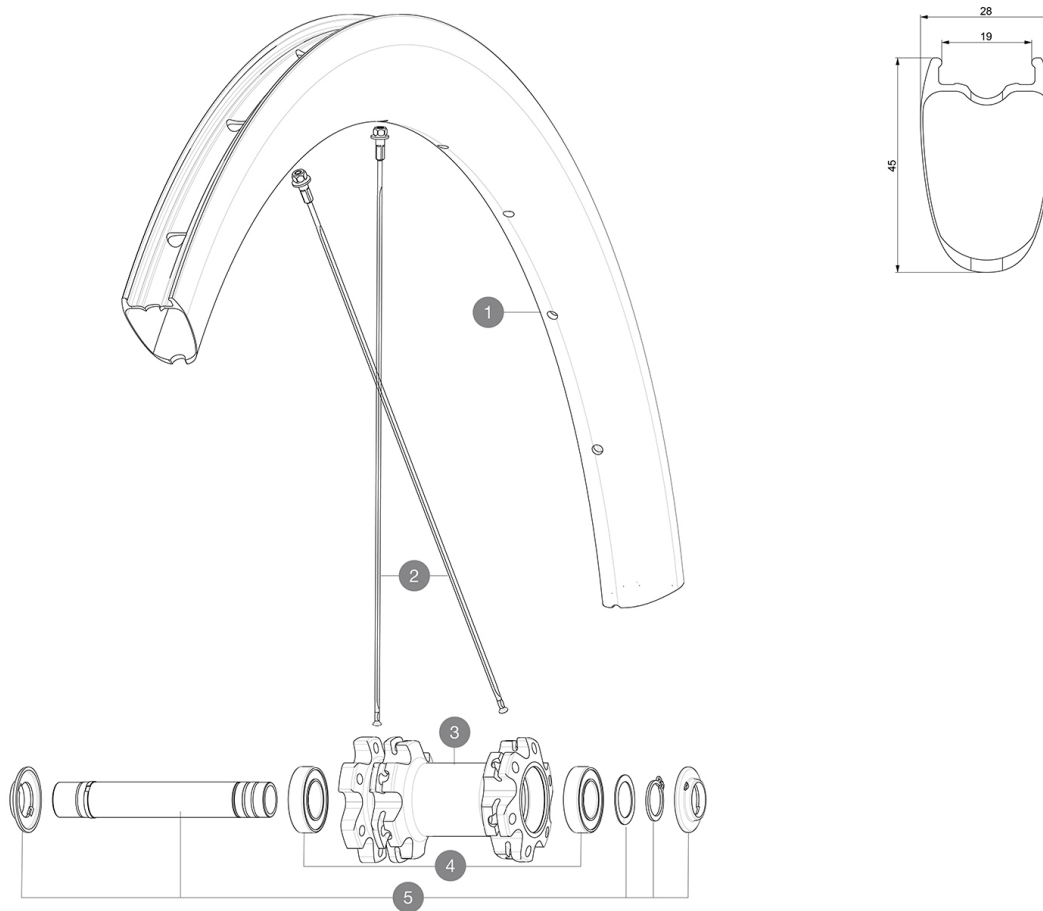

Max. Reifenluftdruck: siehe Angaben auf Laufrad und Reifen. Wenn diese abweichen, gilt stets der niedrigere Wert!

REFERENZEN RÄDER

F86951 CosPCUST D6B EBM20 Ft

RIMS

&NBSP;:

1	V4092815	Kit Front/Rear rim Cosmic SL 45 Disc
1	V2736210	KIT FRONT RIM COSMIC PRO CARBON UST Disc - while stock last
	V2620101	UST RIM TAPE 25mm (for 21-24mm wide rim)

SPOKES

2	V3665901	KIT 12 FRT/NDS COSMIC PRO CARBON UST Disc SPOKE 273 + nipple
2	V4161201	Kit 12 Front/Rear non Drive Side Stainless Spokes 273 Cosmic

HUB SHELLS

3	N/A	NABENKÖRPER
4	M40129	KIT 2 BEARINGS 6902 15x28x7
5	V2373301	KIT QRM AUTO FRONT AXLE 12mm > 2019

Cosmic Pro Carbon UST EBM

Specifications

RADGEWICHTE