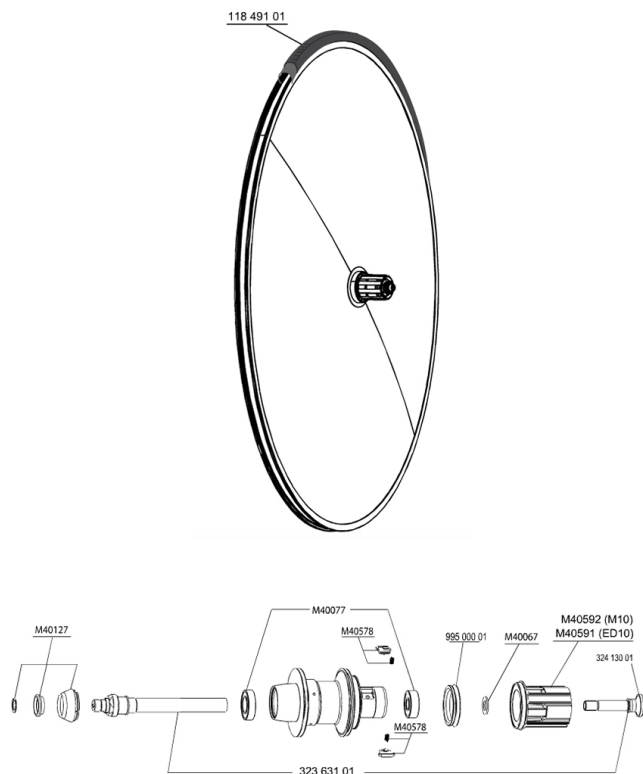

REFERENZE RUOTE

HUB SHELLS

M40067	10 DISTANZIALI / RONDELLE x CORPO RUOTA LIBERA
M40077	KIT CUSCINETTI MOZZO POST. 608 + 6901
M40591	CORPI RUOTA LIBERA FTS "L" ED10
32363101	ASSE POST.COMETE ROAD ED10 / M10
99500001	GUARNIZIONE CORPO RUOTA LIBERA FTSL/FTSX
M40578	KIT CRICCHETTI FTSL (RUOTE STRADA)
M40127	KIT PERNO DI BLOCCAGGIO x RUOTA POST. COMETE
M40592	CORPI RUOTA LIBERA FTS "L" M10

TYRES

11849101	Yksion PowerLink Tubular 23
----------	-----------------------------

MAVIC *Comète Road*

Specifications

PESI RUOTE