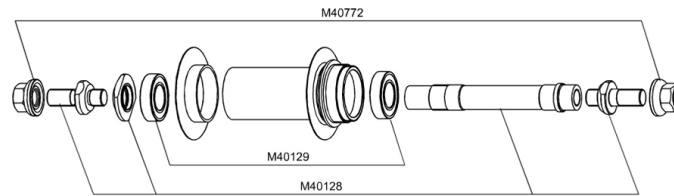

REFERENZE RUOTE

111548 COMETE TRACK TUBULAR FRT

HUB SHELLS

M40772	KIT RONDELLA PER RUOTA POST. COMETE
M40129	KIT 2 BEARINGS 6902 15x28x7
11188701	COMETE FRONT AXLE TRACK

MAVIC *Comète Track*

Specifications

PESI RUOTE