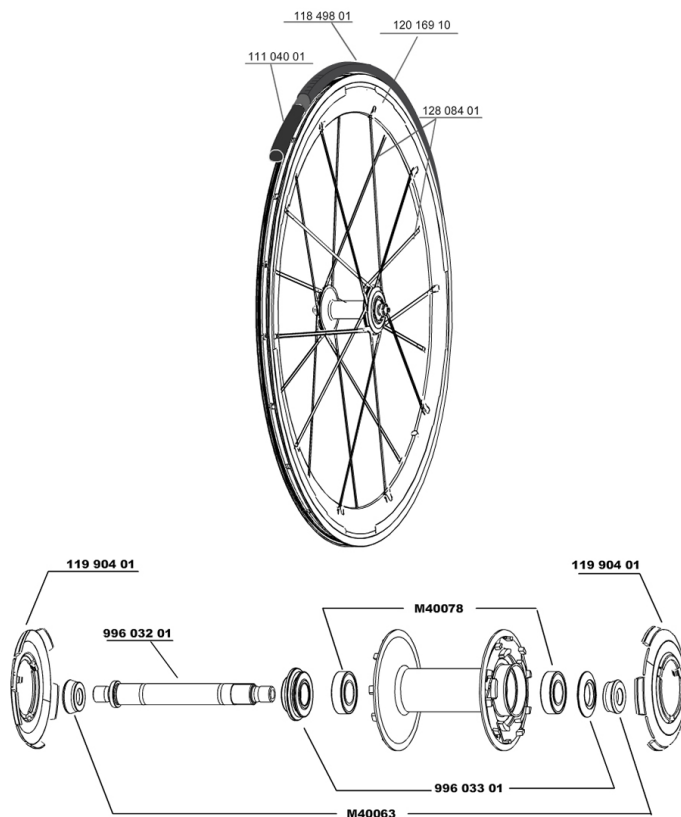

REFERENZE RUOTE

111672 COSMIC CARBONE SLR011FRT WTS

RIMS

&NBSP;:

12016910	FRONT COSMIC CARBONE SLR RIM
----------	------------------------------

SPOKES

12808401	5 COSMIC CARBONE SLR FRT/OPP.DRV SPOKES + 2 CAPS
----------	--

HUB SHELLS

99603301	DADO SERRAGGIO + PARAPOLVERE COS.CARB.ULTIMATE
M40078	KIT CUSCINETTI MOZZO ANT. 6901
11990401	FRONT & OPP.DRIVE SIDE COS.CARB.SLR HUB CAP
99603201	KIT ASSE ANT. COS.CARBONE ULTIMATE
M40063	2 APPOGGIO FORCELLA ANT.

MAINTENANCE

11104001	Chambres à air 48mm
----------	---------------------

TYRES

11849801	Yksion Griplink 23
----------	--------------------

MAVIC *Cosmic Carbone SLR*

Specifications

PESI RUOTE

Peso della ruota