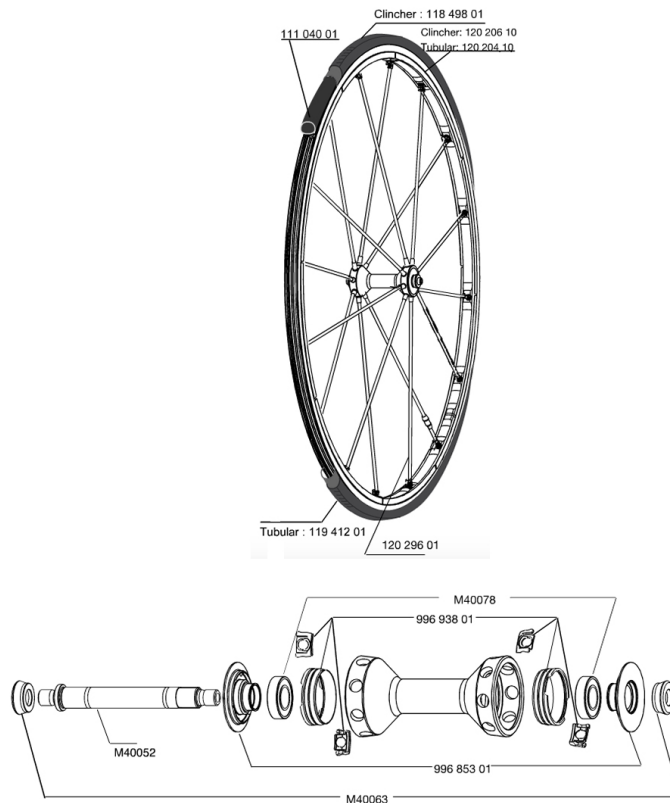

REFERENZE RUOTE

120057	R-SYS SLR FRT WTS	120060	R-SYS SLR ED11 PR WTS
120058	R-SYS SLR TUBULAR FRT WTS	120061	R-SYS SLR TUBULAR M10 PR WTS
120059	R-SYS SLR M10 PR WTS	120062	R-SYS SLR TUBULAR ED11PR WTS

RIMS

&NBSP;:

12020610	FRONT R-SYS SLR CLINCHER RIM
12020410	FRONT R-SYS SLR TUBULAR RIM

SPOKES

12029601	9 BLACK FRONT SPOKES R-SYS SLR CLINCH. 285mm
99693801	2 SILVER TRACOMP RINGS + CLIPS

HUB SHELLS

M40078	KIT CUSCINETTI MOZZO ANT. 6901
M40063	2 APPOGGIO FORCELLA ANT.
M40052	KIT ASSE MOZZO ANT.
99685301	ADJUSTING NUT+CAP R-SYS PREMIUM

MAINTENANCE

11104001	Chambres à air 48mm
----------	---------------------

TYRES

11941201	Yksion GripLink Tubular 23 (boya)
11849801	Yksion GripLink 23

Specifications

PESI RUOTE