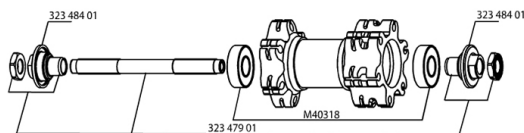

REFERENZE RUOTE

117786 CROSSRIDE UB/D011D6TSilvFRT

117788 CROSSRIDE UB/D011D6TSilv PR

RIMS

&NBSP;:

12021715 FRONT/REAR CROSSRIDE UB DISC 11 RIM

SPOKES

99689201 12 SPOKES CROSSRIDE UB/DISC 09 262mm

HUB SHELLS

M40318 KIT CUSCINETTI MOZZO 6001

32348401 SUPPORTO ESPANDIBILE x CUSCINETTI MOZZO

32347901 KIT ASSE ANT. XLD/XMAX EN/COSMOS/KSY.

MAVIC **CROSSRIDE UB/DISC 011****VENDUTO CON**

Bloccaggi rapidi BR101	
Rim tape	
Guida utente	

Specifications**CERCHIONI**

- **Materiale** : alluminio 6106
- **Giunzione** : spinata
- **Foratura** : tradizionale
- **Occhiello** : tecnologia H2
- **Superficie di frenata** : UB Control
- **Diametro foro valvola** : 8,5 mm con riduttore pop off
- **Pneumatico** : per camera d'aria
- **Larghezza interna** : 19 mm
- **Misura ETRTO** : 559x19C
- **Dimensione pneumatico consigliata** : da 1.5 a 2.3

RAGGI

- **Materiale** : acciaio
- **Forma** : a testa dritta, profilati
- **Nipples** : ottone, concezione autobloccante
- **Numero raggi** : 24 ant. e post.
- **Raggiatura** : ant. e post. in 2Å°

MOZZO