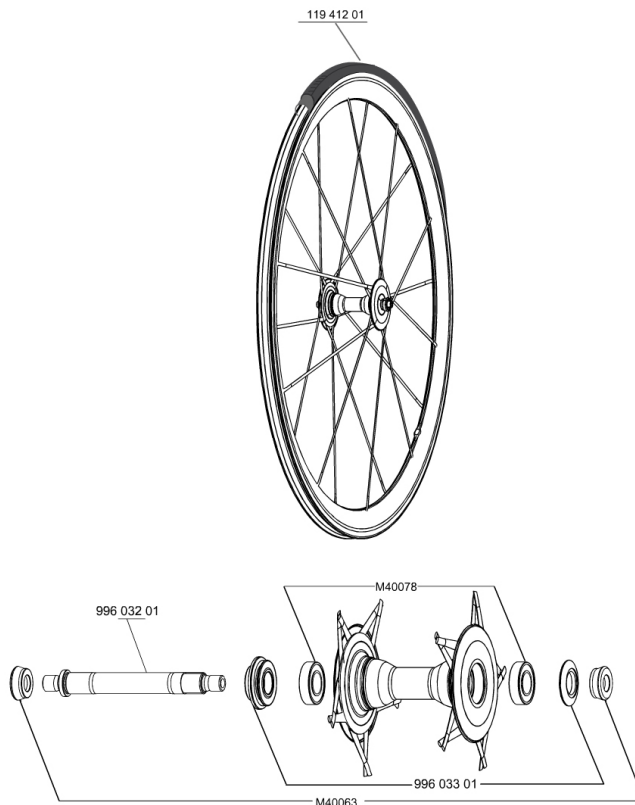

**REFERENZE RUOTE**

118076	COSMIC CARB ULTI 011FRT WTS	118411	COSMIC CARB ULTI011ED11PR WTS
118079	COSMIC CARB ULTI011M10PR WTS		

**HUB SHELLS**

M40078	KIT CUSCINETTI MOZZO ANT. 6901
99603201	KIT ASSE ANT. COS.CARBONE ULTIMATE
M40063	2 APPOGGIO FORCELLA ANT.
99603301	DADO SERRAGGIO + PARAPOLVERE COS.CARB.ULTIMATE

**Specifications****CERCHIONI**

- **Materiale** : 100% fibra di carbonio tessuto 12K
- **Colore** : carbonio
- **Altezza** : 40 mm, posteriore asimmetrico
- **Foratura** : niente fori, raggi stampati con il cerchio
- **Superficie di frenata** : carbonio
- **Diametro foro valvola** : 6,5 mm
- **Pneumatico** : tubolare
- **Misura ETRTO** : 28" tubolare
- **Dimensione pneumatico consigliata** : da 19 a 28 mm

**RAGGI**

- **Materiale** : fibra di carbonio unidirezionale
- **Forma** : R2R
- **Colore** : carbonio
- **Nipples** : ottone, ABS
- **Numero raggi** : 20 ant. e post.
- **Raggiatura** : incrocio in 2Å° ant. e post. lato ruota libera, radiale opposto ruota libera

**PESI RUOTE**

520